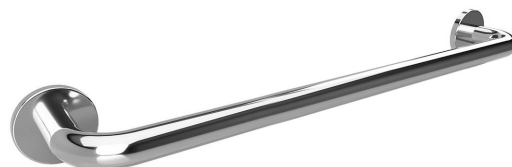

Objednací kód: XH514

Základné informácie

Značka: Sapho

Rozmery

Šírka: 880 mm

Výška: 75 mm

Hĺbka: 106 mm

Vlastnosti

Záruka: 2 roky

Hmotnosť / ks: 1.295 kg

Balenie: 1 ks

Farba: Leštená nerez

Materiál: Nerez

Tvar: Kruhové

Druh: Madlo

Inštalácia: Vrtanie

Nosnosť: 150 kg