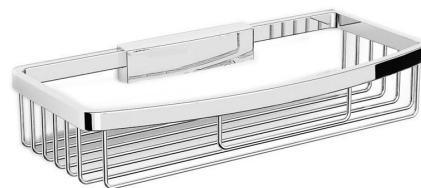

## Základné informácie

Značka: Sapho  
Séria: SMART

## Rozmery

Dĺžka: 260 mm  
Šírka: 260 mm  
Výška: 50 mm  
Hĺbka: 124 mm

## Vlastnosti

Farba: Chróm  
Materiál: Mosadz  
Tvar: Drôtené  
Druh: Polička  
Inštalácia: Vrtanie  
Hmotnosť / ks: 0.8 kg  
Balenie: 1 ks  
Záruka: 10 rokov

Technický list