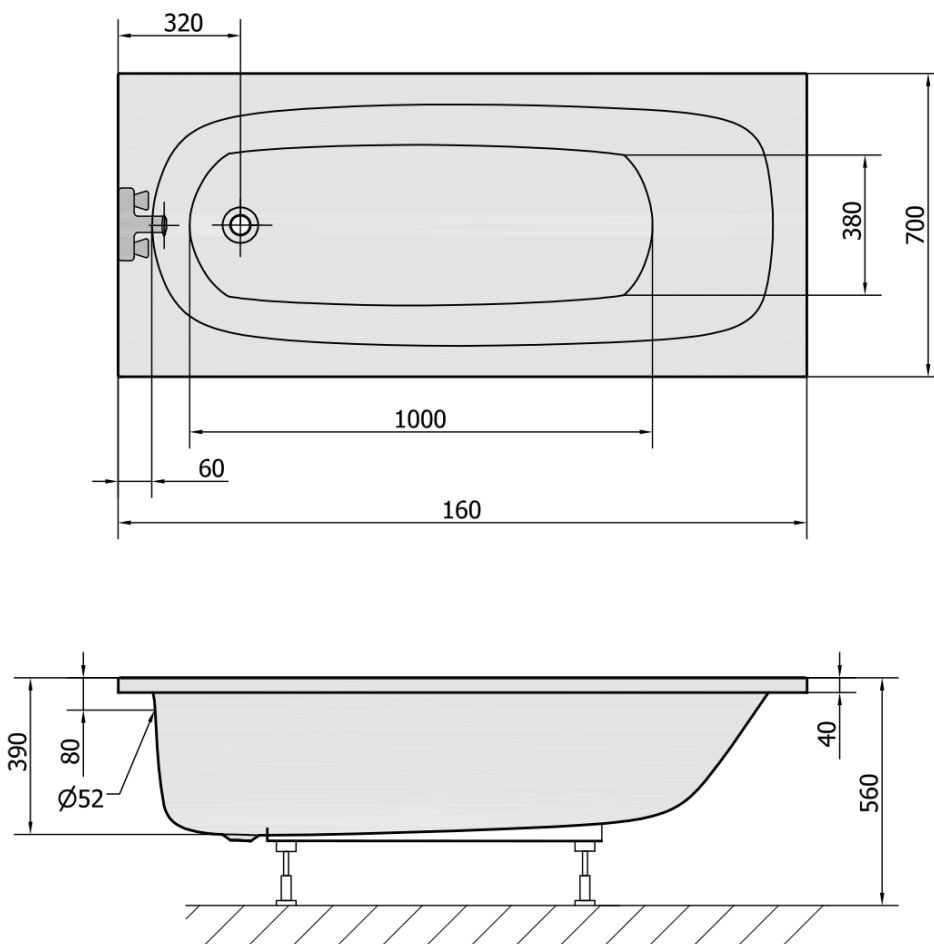

Objednací kód: 24611

Základné informácie

Značka: Polysan

Rozmery

Dĺžka: 1600 mm

Šírka: 700 mm

Výška: 390 mm

Objem: 155 l

Vlastnosti

Farba: Biela

Možnosti farebného
prevedenia: Podľa vzorkovníka

Materiál: Akrylát

Tvar: Obdĺžnikové

Inštalácia: Vstavaná (na obmurovanie)

Priemer odpadu: 52 mm

Vlastnosti: Výška okraja 40 mm (Standard)

Balenie neobsahuje: Sifón, Vaňová súprava

Hmotnosť / ks: 15.74 kg

Balenie: 1 ks

Záruka: 10 rokov

Odporúčame prikúpiť

1 ks Zvukovoizolačná páska k vani, 3m (Objednací kód: 93400)

1 ks Sifón 6/4", DN40 (Objednací kód: 72693)

1 ks Podstavec k akrylátovej vani Polysan, 51,5cm, pár (Objednací kód: PO60-60)

Technický list

VOLUME 155L