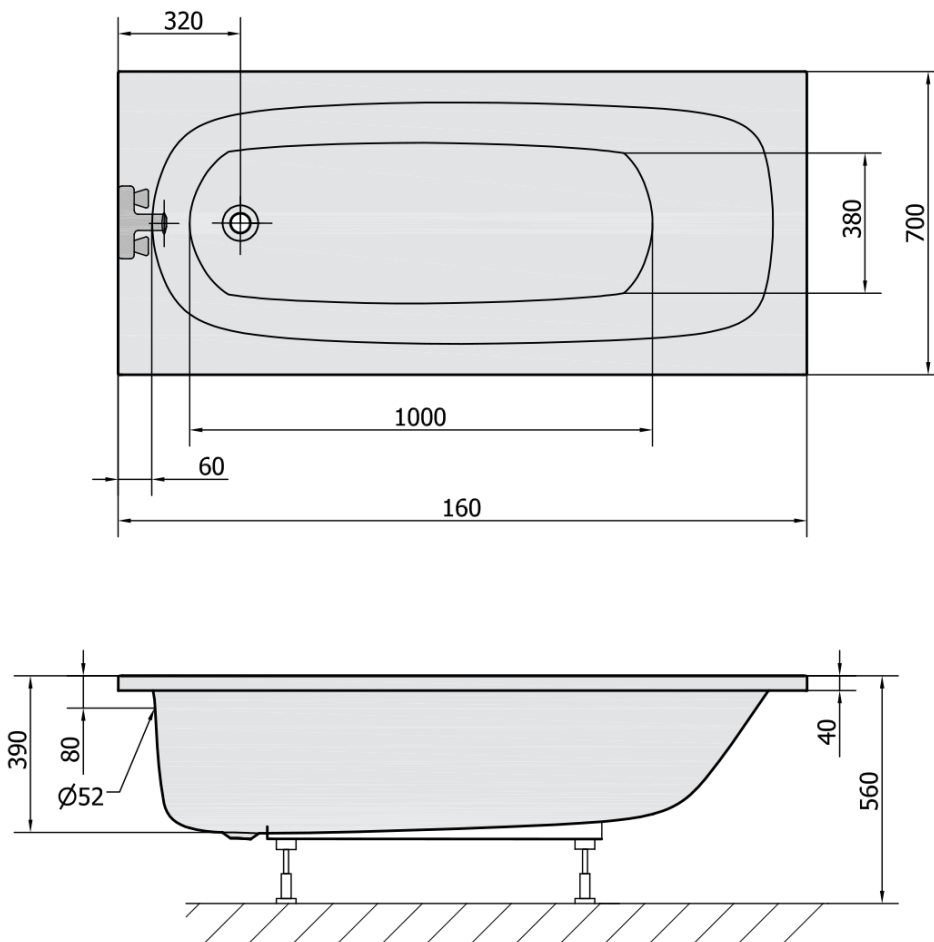

Objednací kód: 24611

Základné informácie

Značka: Polysan

Rozmery

Dĺžka: 1600 mm

Šírka: 700 mm

Výška: 390 mm

Objem: 155 l

Vlastnosti

Farba: Biela

Možnosti farebného
prevedenia: Podľa vzorkovníka

Materiál: Akrylát

Tvar: Obdĺžnikové

Inštalácia: Vstavaná (na obmurovanie)

Priemer odpadu: 52 mm

Vlastnosti: Výška okraja 40 mm (Standard)

Balenie neobsahuje: Sifón, Vaňová súprava

Hmotnosť / ks: 15.74 kg

Balenie: 1 ks

Záruka: 10 rokov

Odporúčame prikúpiť

1 ks Zvukovoizolačná páska k vani, 3m (Objednací kód: 93400)

1 ks Sifón 6/4", DN40 (Objednací kód: 72693)

1 ks Podstavec k akrylátovej vani Polysan, 51,5cm, pár (Objednací kód: PO60-60)

Technický list

VOLUME 155L