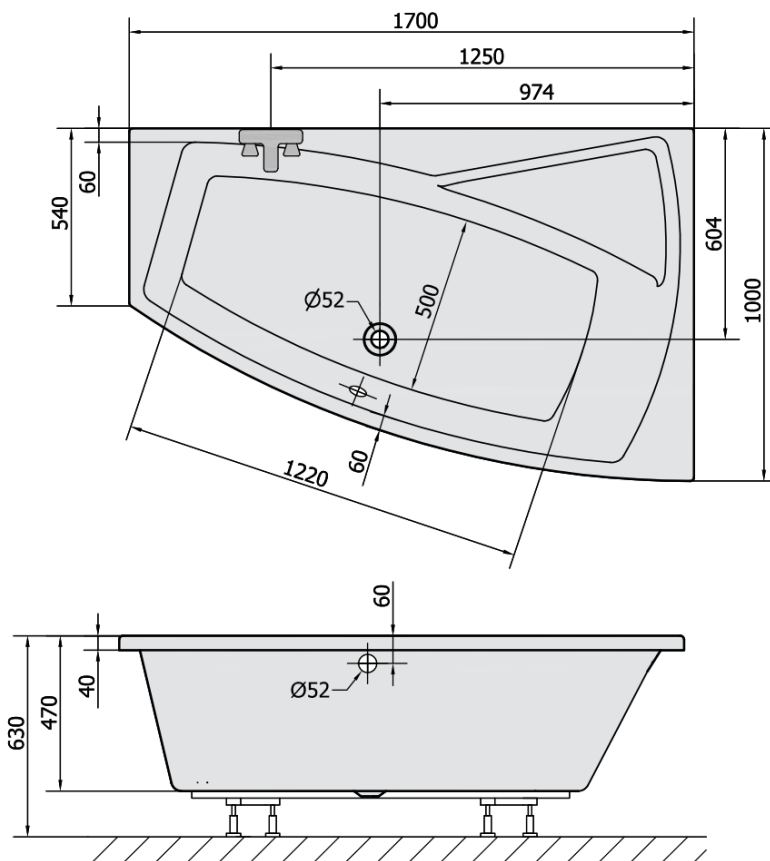

## Rozmery

Dĺžka: 1700 mm

Šírka: 1000 mm

Výška: 470 mm

Objem: 255 l

## Vlastnosti

Farba: Biela

Možnosti farebného prevedenia: Podľa vzorkovníka

Materiál: Akrylát

Tvar: Asymetrické

Inštalácia: Vstavaná (na obmurovanie)

Priemer odpadu: 52 mm

Vlastnosti: Výška okraja 40 mm (Standard)

## Odporúčame prikúpiť

1 ks Zvukovoizolačná páska k vani, 3m (Objednací kód: 93400)

1 ks EVIA R 170 panel rohový (Objednací kód: 22813)

1 ks Sifón 6/4", DN40 (Objednací kód: 72693)

1 ks Podstavec k akrylátovej vani Polysan, 51,5cm, pár (Objednací kód: PO60-60)

Technický list

VOLUME 255L