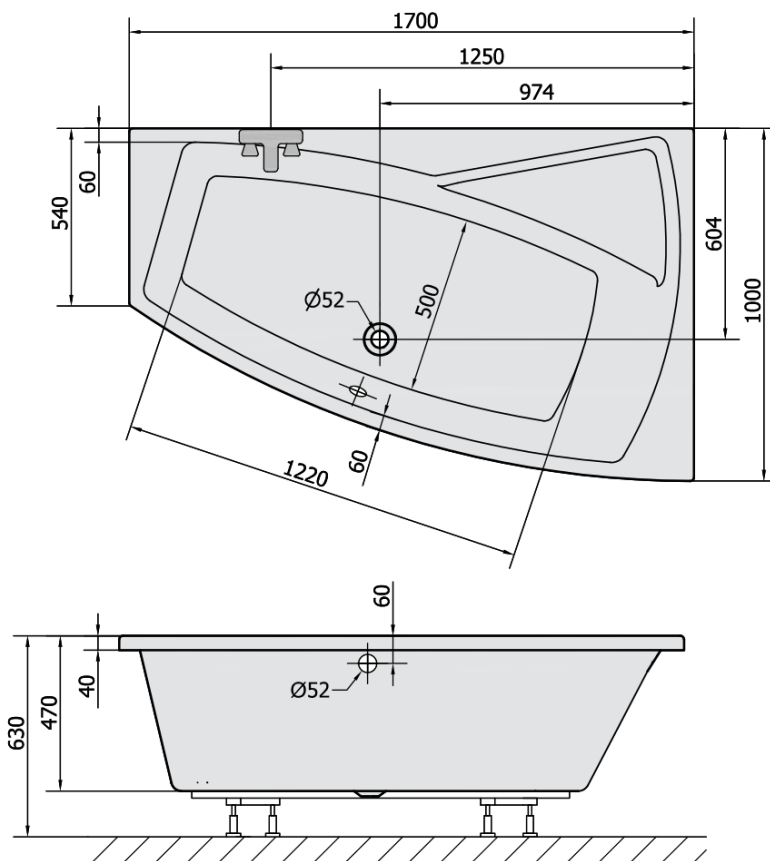

Objednací kód: 22611

Základné informácie

Značka: Polysan

Rozmery

Dĺžka: 1700 mm

Šírka: 1000 mm

Výška: 470 mm

Objem: 255 l

Vlastnosti

Záruka: 10 rokov

Hmotnosť / ks: 28.78 kg

Balenie: 1 ks

Farba: Biela

Možnosti farebného prevedenia: Podľa vzorkovníka

Materiál: Akrylát

Tvar: Asymetrické

Inštalácia: Vstavaná (na obmurovanie)

Priemer odpadu: 52 mm

Vlastnosti: Výška okraja 40 mm (Standard)

Balenie neobsahuje: Sifón, Vaňová súprava

3D model: ÁNO

Odporúčame prikúpiť

1 ks Zvukovoizolačná páska k vani, 3m (Objednací kód: 93400)

1 ks EVIA R 170 panel rohový (Objednací kód: 22813)

1 ks Sifón 6/4", DN40 (Objednací kód: 72693)

1 ks Podstavec k akrylátovej vani Polysan, 51,5cm, pár (Objednací kód: PO60-60)

Technický list

VOLUME 255L