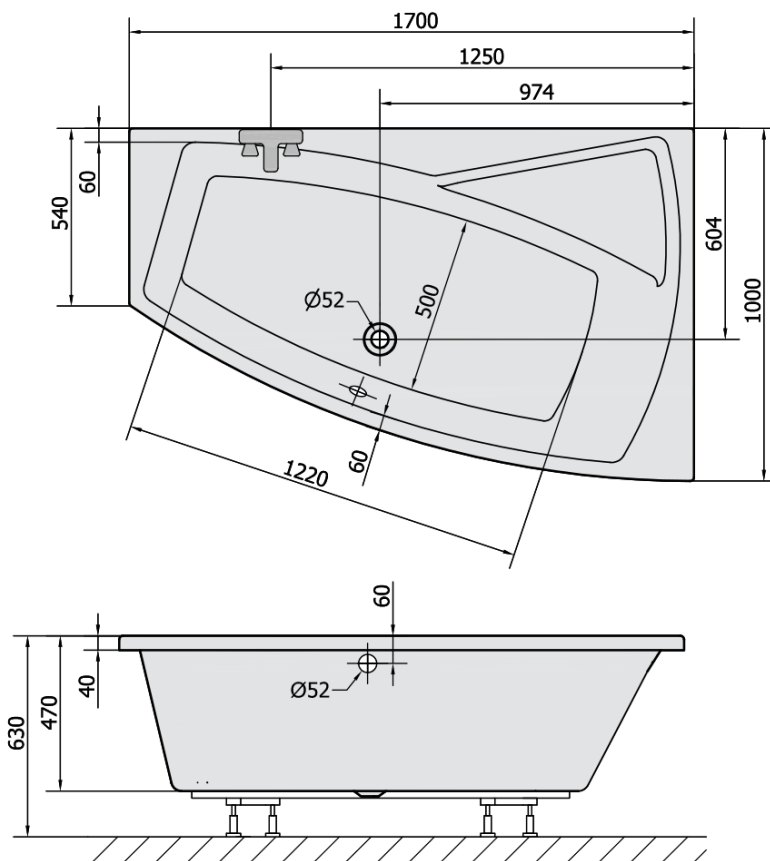

Objednací kód: 22611

Základné informácie

Značka: Polysan

Rozmery

Dĺžka: 1700 mm

Šírka: 1000 mm

Výška: 470 mm

Objem: 255 l

Vlastnosti

Farba: Biela

Možnosti farebného prevedenia: Podľa vzorkovníka

Materiál: Akrylát

Tvar: Asymetrické

Inštalácia: Vstavaná (na obmurovanie)

Priemer odpadu: 52 mm

Vlastnosti: Výška okraja 40 mm (Standard)

Balenie neobsahuje: Sifón, Vaňová súprava

Hmotnosť / ks: 28.78 kg

Balenie: 1 ks

Záruka: 10 rokov

Odporúčame prikúpiť

1 ks Zvukovoizolačná páska k vani, 3m (Objednací kód: 93400)

1 ks EVIA R 170 panel rohový (Objednací kód: 22813)

1 ks Sifón 6/4", DN40 (Objednací kód: 72693)

1 ks Podstavec k akrylátovej vani Polysan, 51,5cm, pár (Objednací kód: PO60-60)

Technický list

VOLUME 255L