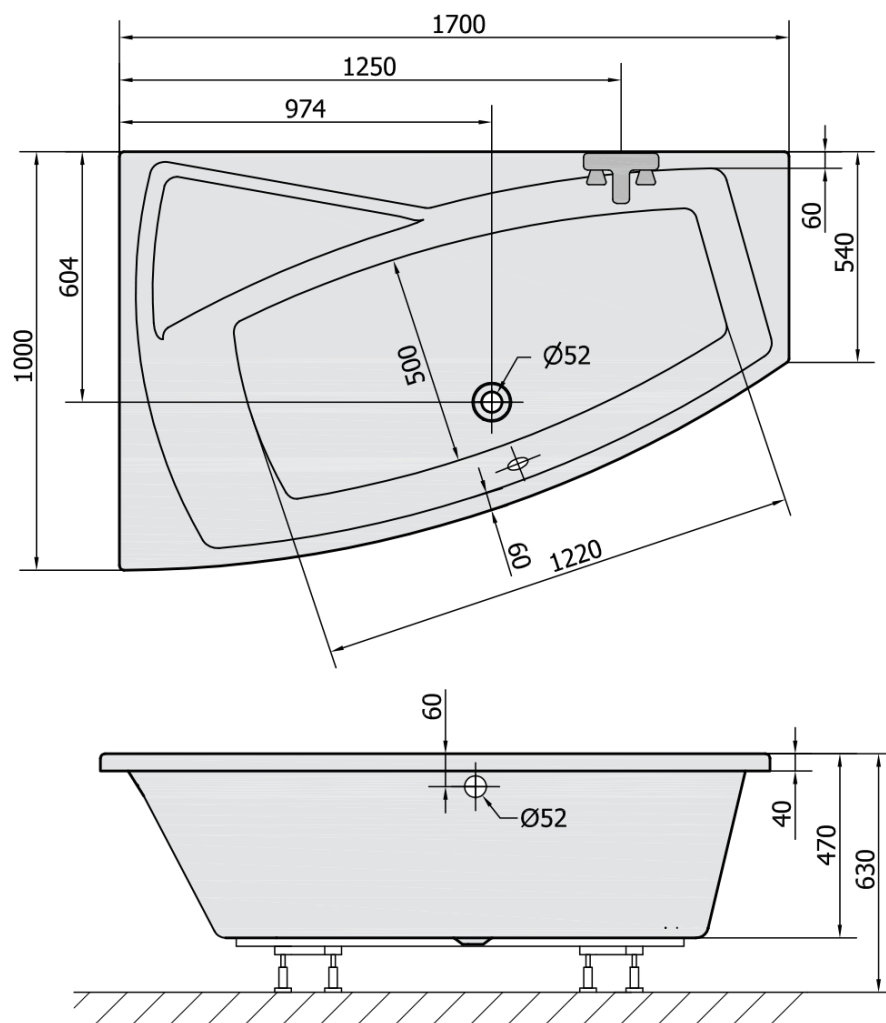

Technický list

VOLUME 255L