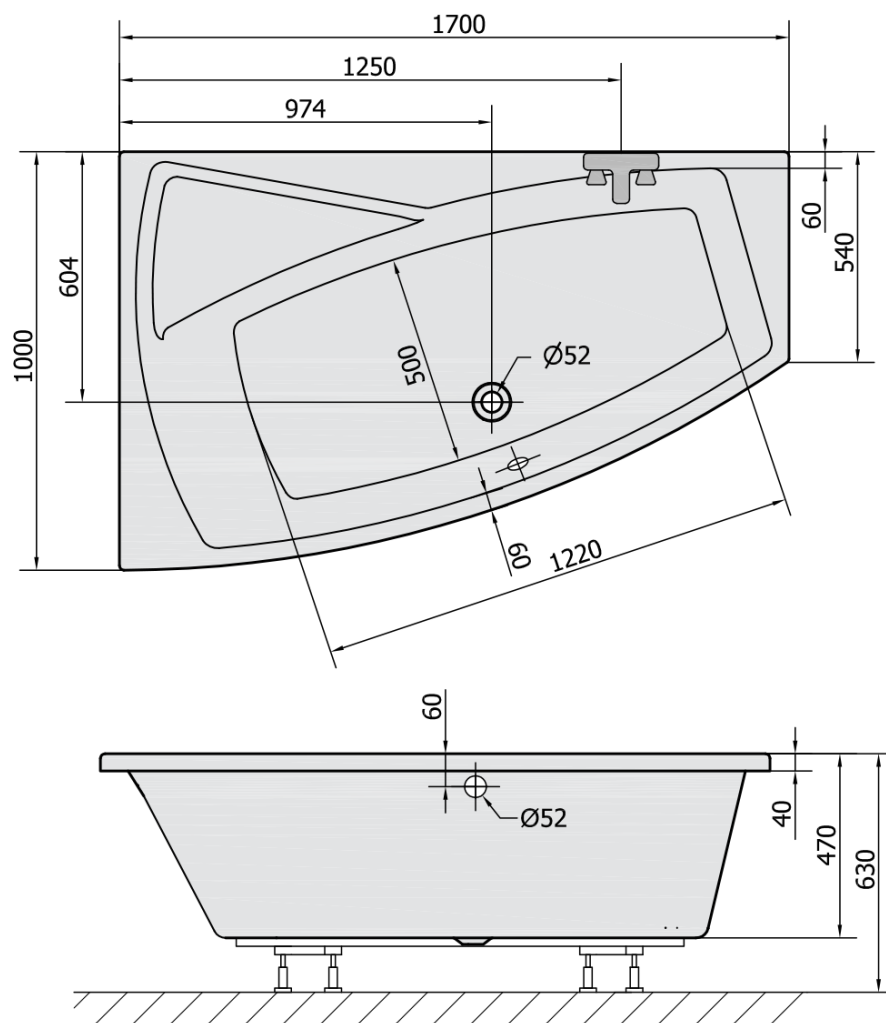

## Rozmery

Dĺžka: 1700 mm

Šírka: 1000 mm

Výška: 470 mm

Objem: 255 l

## Vlastnosti

Farba: Biela

Možnosti farebného prevedenia: Podľa vzorkovníka

Materiál: Akrylát

Tvar: Asymetrické

Inštalácia: Vstavaná (na obmurovanie)

Priemer odpadu: 52 mm

Vlastnosti: Výška okraja 40 mm (Standard)

## Odporúčame prikúpiť

1 ks Zvukovoizolačná páska k vani, 3m (Objednací kód: 93400)

1 ks Sifón 6/4", DN40 (Objednací kód: 72693)

1 ks Podstavec k akrylátovej vani Polysan, 51,5cm, pár (Objednací kód: PO60-60)

1 ks EVIA L 170 panel rohový (Objednací kód: 21813)

Technický list

VOLUME 255L