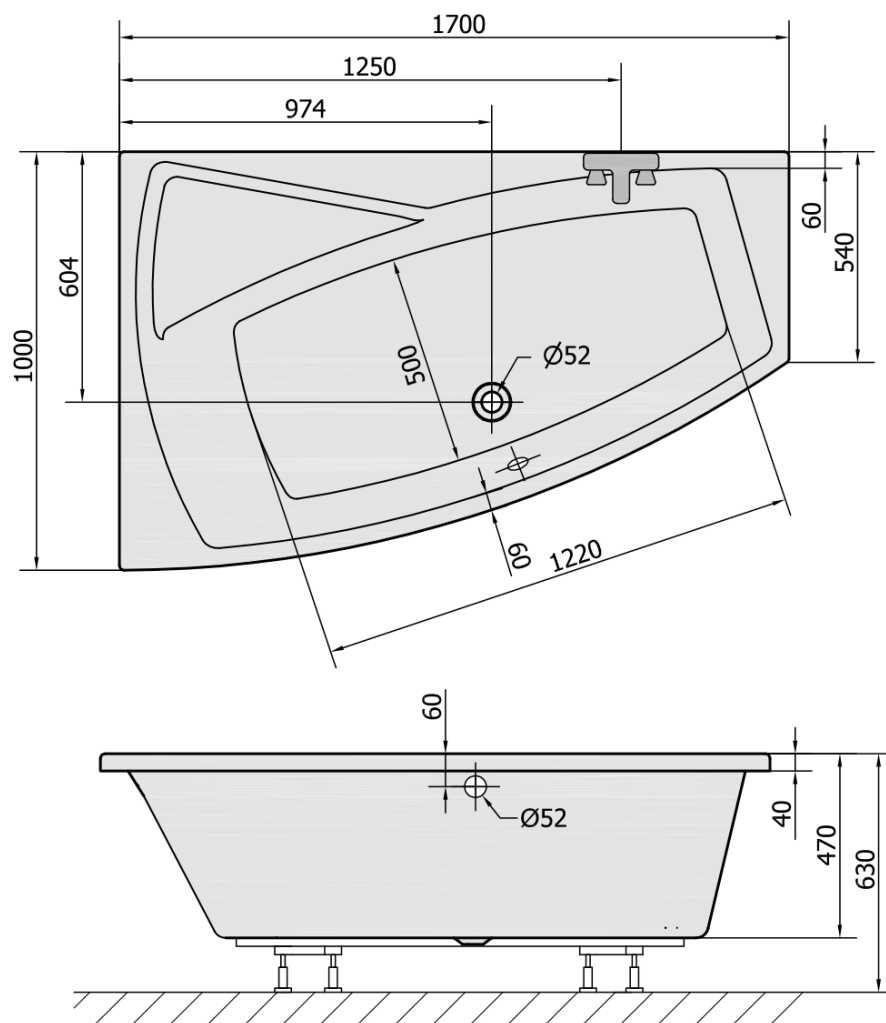

Objednací kód: 21611

Základné informácie

Značka: Polysan

Rozmery

Dĺžka: 1700 mm

Šírka: 1000 mm

Výška: 470 mm

Objem: 255 l

Vlastnosti

Záruka: 10 rokov

Hmotnosť / ks: 28.78 kg

Balenie: 1 ks

Farba: Biela

Možnosti farebného prevedenia: Podľa vzorkovníka

Materiál: Akrylát

Tvar: Asymetrické

Inštalácia: Vstavaná (na obmurovanie)

Priemer odpadu: 52 mm

Vlastnosti: Výška okraja 40 mm (Standard)

Balenie neobsahuje: Sifón, Vaňová súprava

3D model: ÁNO

Odporúčame prikúpiť

1 ks Zvukovoizolačná páska k vani, 3m (Objednací kód: 93400)

1 ks Sifón 6/4", DN40 (Objednací kód: 72693)

1 ks Podstavec k akrylátovej vani Polysan, 51,5cm, pár (Objednací kód: PO60-60)

1 ks EVIA L 170 panel rohový (Objednací kód: 21813)

Technický list

VOLUME 255L