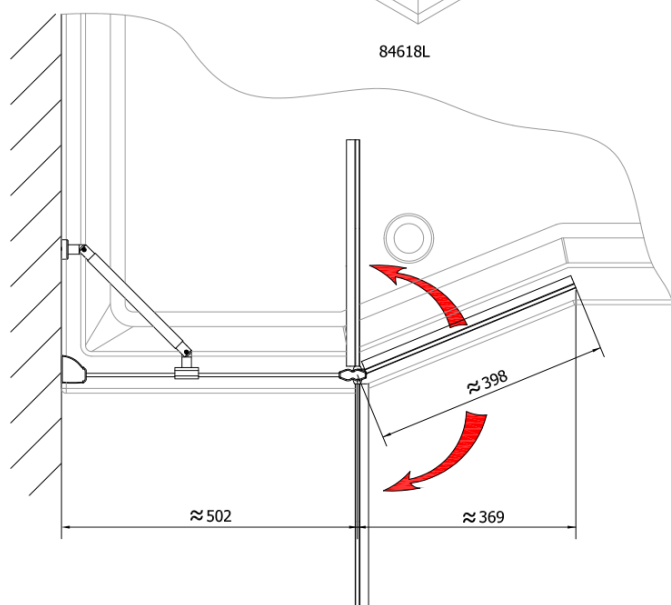

Objednací kód: BS-90

Základné informácie

Značka: Polysan

Rozmery

Šírka: 900 mm

Výška: 1400 mm

Vlastnosti

Farba profilu: Chróm - Leštený hliník
Typ otvárania: Otváracie s pevnou časťou
Typ výplne: Číre sklo
Úprava skla: Antidrop
Hrúbka skla: 6 mm
Hmotnosť / ks: 21.52 kg
Balenie: 1 ks
Záruka: 2 roky

Technický list

84618L

84618R

84618L

84618R