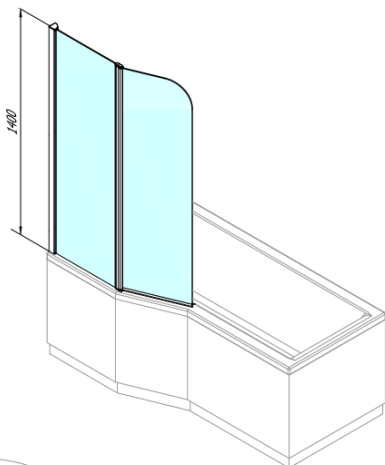

Technický list

84618L