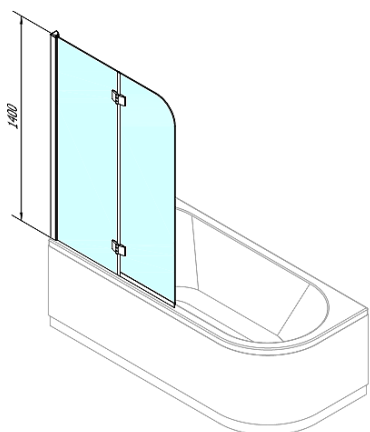

Objednací kód: BS-97

Základné informácie

Značka: Polysan

Rozmery

Šírka: 970 mm

Výška: 1400 mm

Vlastnosti

Farba profilu: Chróm - Leštený hliník

Typ otvárania: Otváracie s pevnou časťou

Typ výplne: Číre sklo

Úprava skla: Antidrop

Hrúbka skla: 6 mm

Hmotnosť / ks: 24.11 kg

Balenie: 1 ks

Záruka: 2 roky

Technický list