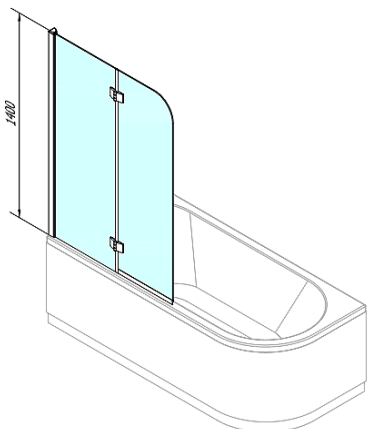

Objednací kód: BS-97

Základné informácie

Značka: Polysan

Rozmery

Šírka: 970 mm

Výška: 1400 mm

Vlastnosti

Farba profilu: Chróm - Leštený hliník

Typ otvárania: Otváracie s pevnou časťou

Typ výplne: Číre sklo

Úprava skla: Antidrop

Hrúbka skla: 6 mm

Hmotnosť / ks: 24.11 kg

Balenie: 1 ks

Záruka: 2 roky

Technický list