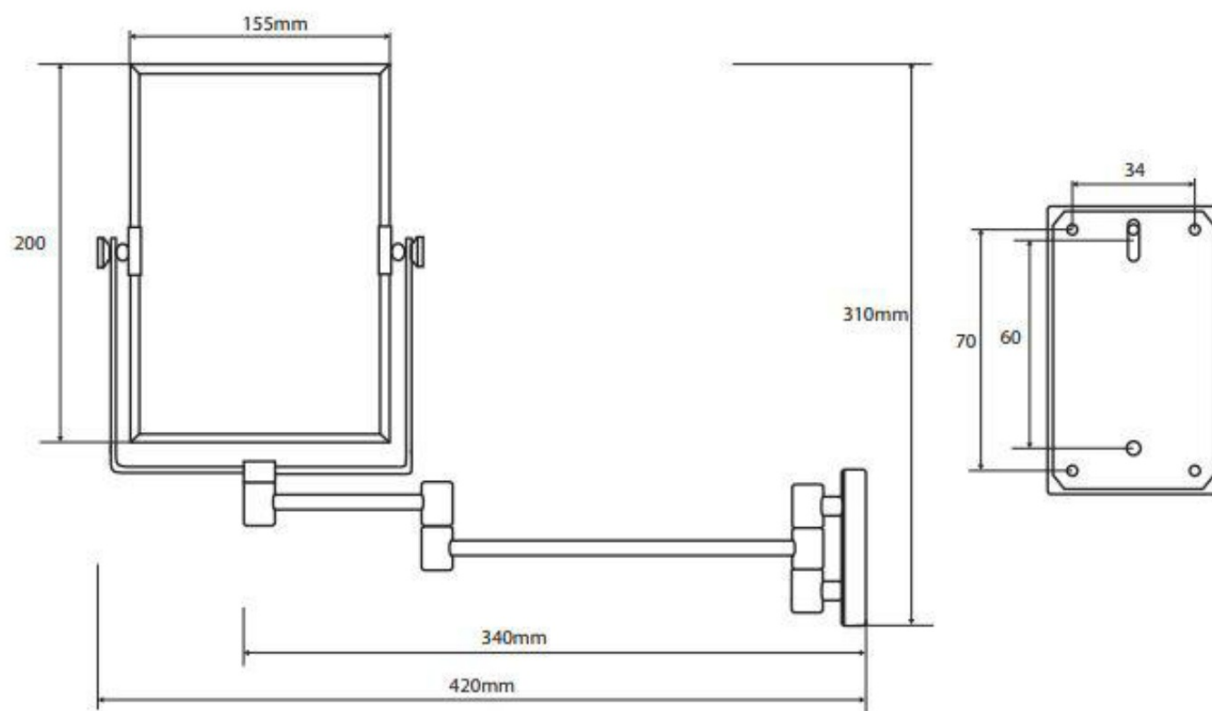

**Kozmetické zrkadielko hranaté záves. bez osvetlenia
155x200mm, chróm**

SAPHO

Objednací kód: XP011

Základné informácie

Značka: Sapho

Vlastnosti

Farba: Chróm
Materiál: Mosadz
Tvar: Hranaté
Druh: Kozmetické zrkadielko
Inštalácia: Vrtanie
Hmotnosť / ks: 1.2 kg
Balenie: 1 ks
Záruka: 2 roky

Kozmetické zrkadielko hranaté záves. bez osvetlenia
155x200mm, chróm

 **SAPHO**

Technický list

Kozmetické zrkadielko hranaté záves. bez osvetlenia
155x200mm, chróm

 **SAPHO**