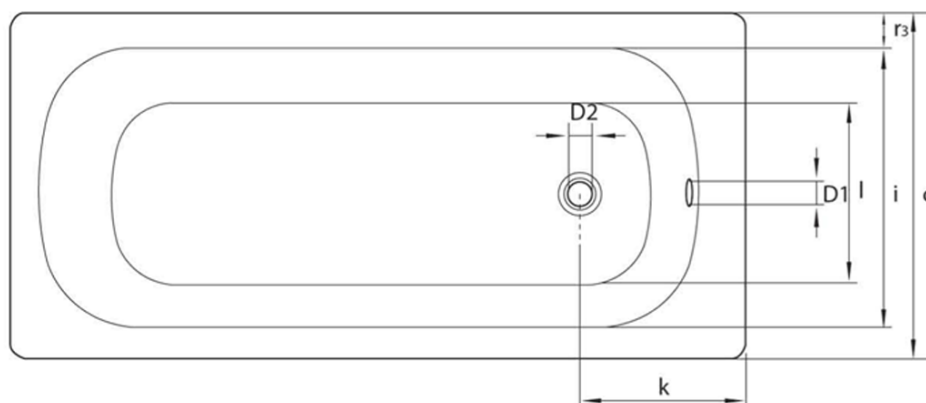

Obdĺžniková smaltovaná vaňa 170x70x39cm, biela

smavit

Objednací kód: V170X70

Základné informácie

Značka: SMAVIT

Rozmery

Dĺžka: 1700 mm

Šírka: 700 mm

Výška: 380 mm

Objem: 175 l

Vlastnosti

Farba: Biela

Materiál: Oceľ/Smalt

Tvar: Obdĺžnikové

Inštalácia: Vstavaná (na obmurovanie)

Priemer odpadu: 52 mm

Hmotnosť / ks: 24.76 kg

Balenie: 1 ks

Záruka: 2 roky

Odporúčame prikúpiť

1 ks Podperné nohy k vaniam 120-170cm (Objednací kód: PIED PVC)

Náhradné diely

REMALE opravný smalt, 8ml, biela (Objednací kód: REM0)

Technický list

mm	b	c	D1	D2	f	g	i	l	m	p/p1	PT	j	k	r1/r2/r3
V120x70	1200	700	51	54	1040	680	550	380	30	390/364	540/620	65	290	100/50/70
V140x70	1400	700	51	54		860	550	380	30	390/370	540/620	65	290	100/50/70
V150x70	1500	700	51	54		960	550	380	30	390/373	540/620	65	290	100/50/70
V160x70	1600	700	51	54		1060	550	380	30	390/367	540/620	65	290	100/50/70
V170x70	1700	700	51	54		1160	550	380	30	390/367	540/620	65	290	100/50/70
V105x65	1050	650	51	54	900	700	550	350	26	370/348	570	65	300	70/70/50