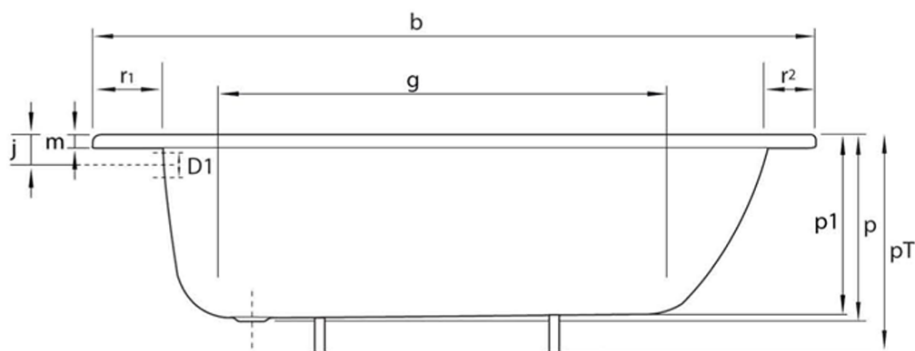

Obdĺžniková smaltovaná vaňa 170x70x39cm, biela

smavit

Objednací kód: V170X70

Základné informácie

Značka: SMAVIT

Rozmery

Dĺžka: 1700 mm

Šírka: 700 mm

Výška: 380 mm

Objem: 175 l

Vlastnosti

Farba: Biela

Materiál: Oceľ/Smalt

Tvar: Obdĺžnikové

Inštalácia: Vstavaná (na obmurovanie)

Priemer odpadu: 52 mm

Hmotnosť / ks: 24.76 kg

Balenie: 1 ks

Záruka: 2 roky

Náhradné diely

REMALLE opravný smalt, 8ml, biela (Objednací kód: REM0)

Technický list

mm	b	c	D1	D2	f	g	i	l	m	p/p1	PT	j	k	r1/r2/r3
V120x70	1200	700	51	54	1040	680	550	380	30	390/364	540/620	65	290	100/50/70
V140x70	1400	700	51	54		860	550	380	30	390/370	540/620	65	290	100/50/70
V150x70	1500	700	51	54		960	550	380	30	390/373	540/620	65	290	100/50/70
V160x70	1600	700	51	54		1060	550	380	30	390/367	540/620	65	290	100/50/70
V170x70	1700	700	51	54		1160	550	380	30	390/367	540/620	65	290	100/50/70
V105x65	1050	650	51	54	900	700	550	350	26	370/348	570	65	300	70/70/50