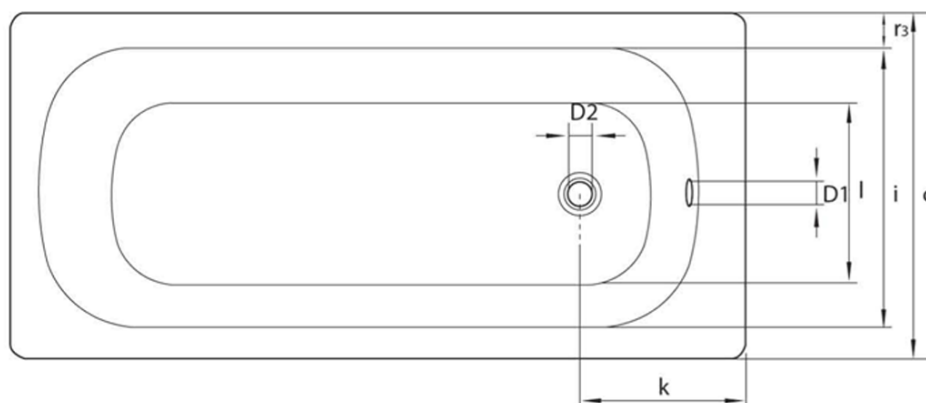

Obdĺžniková smaltovaná vaňa 170x70x39cm, biela

smavit

Objednací kód: V170X70

Základné informácie

Značka: SMAVIT

Rozmery

Dĺžka: 1700 mm

Šírka: 700 mm

Výška: 380 mm

Objem: 175 l

Vlastnosti

Farba: Biela

Materiál: Oceľ/Smalt

Tvar: Obdĺžnikové

Inštalácia: Vstavaná (na obmurovanie)

Priemer odpadu: 52 mm

Hmotnosť / ks: 24.76 kg

Balenie: 1 ks

Záruka: 2 roky

Náhradné diely

REMALLE opravný smalt, 8ml, biela (Objednací kód: REM0)

Technický list

mm	b	c	D1	D2	f	g	i	l	m	p/p1	PT	j	k	r1/r2/r3
V120x70	1200	700	51	54	1040	680	550	380	30	390/364	540/620	65	290	100/50/70
V140x70	1400	700	51	54		860	550	380	30	390/370	540/620	65	290	100/50/70
V150x70	1500	700	51	54		960	550	380	30	390/373	540/620	65	290	100/50/70
V160x70	1600	700	51	54		1060	550	380	30	390/367	540/620	65	290	100/50/70
V170x70	1700	700	51	54		1160	550	380	30	390/367	540/620	65	290	100/50/70
V105x65	1050	650	51	54	900	700	550	350	26	370/348	570	65	300	70/70/50