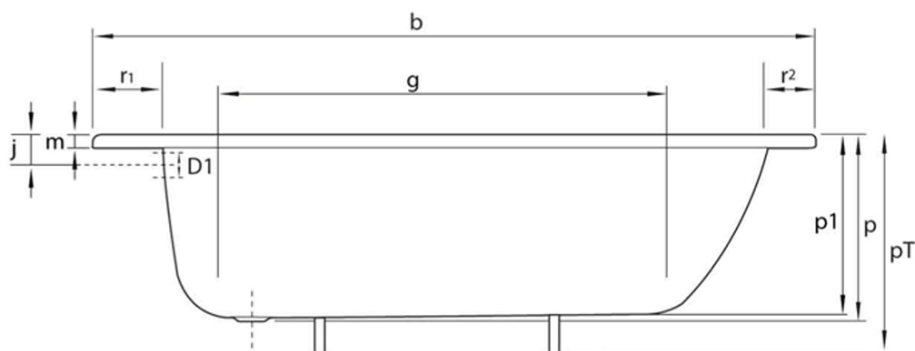

Obdĺžniková smaltovaná vaňa 170x70x39cm, biela

smavit

Objednací kód: V170X70

Základné informácie

Značka: SMAVIT

Rozmery

Dĺžka: 1700 mm

Šírka: 700 mm

Výška: 380 mm

Objem: 175 l

Vlastnosti

Farba: Biela

Materiál: Oceľ/Smalt

Tvar: Obdĺžnikové

Inštalácia: Vstavaná (na obmurovanie)

Priemer odpadu: 52 mm

Hmotnosť / ks: 24.76 kg

Balenie: 1 ks

Záruka: 2 roky

Odporúčame prikúpiť

1 ks Podperné nohy k vaniam 120-170cm (Objednací kód: PIED PVC)

Náhradné diely

REMALE opravný smalt, 8ml, biela (Objednací kód: REM0)

Technický list

mm	b	c	D1	D2	f	g	i	l	m	p/p1	PT	j	k	r1/r2/r3
V120x70	1200	700	51	54	1040	680	550	380	30	390/364	540/620	65	290	100/50/70
V140x70	1400	700	51	54		860	550	380	30	390/370	540/620	65	290	100/50/70
V150x70	1500	700	51	54		960	550	380	30	390/373	540/620	65	290	100/50/70
V160x70	1600	700	51	54		1060	550	380	30	390/367	540/620	65	290	100/50/70
V170x70	1700	700	51	54		1160	550	380	30	390/367	540/620	65	290	100/50/70
V105x65	1050	650	51	54	900	700	550	350	26	370/348	570	65	300	70/70/50