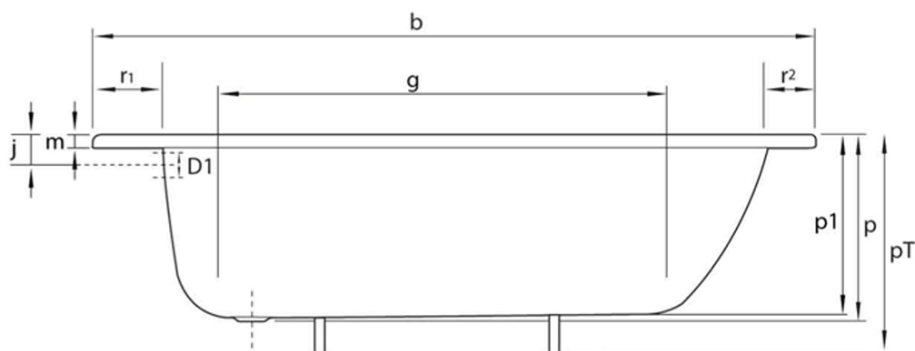

Obdĺžniková smaltovaná vaňa 160x70x39cm, biela

smavit

Objednací kód: V160X70

Základné informácie

Značka: SMAVIT

Rozmery

Dĺžka: 1600 mm

Šírka: 700 mm

Výška: 390 mm

Objem: 165 l

Vlastnosti

Farba: Biela

Materiál: Oceľ/Smalt

Tvar: Obdĺžnikové

Inštalácia: Vstavaná (na obmurovanie)

Priemer odpadu: 52 mm

Hmotnosť / ks: 22.8 kg

Balenie: 1 ks

Záruka: 2 roky

Odporúčame prikúpiť

1 ks Podperné nohy k vaniam 120-170cm (Objednací kód: PIED PVC)

Náhradné diely

REMALE opravný smalt, 8ml, biela (Objednací kód: REM0)

Technický list

mm	b	c	D1	D2	f	g	i	l	m	p/p1	PT	j	k	r1/r2/r3
V120x70	1200	700	51	54	1040	680	550	380	30	390/364	540/620	65	290	100/50/70
V140x70	1400	700	51	54		860	550	380	30	390/370	540/620	65	290	100/50/70
V150x70	1500	700	51	54		960	550	380	30	390/373	540/620	65	290	100/50/70
V160x70	1600	700	51	54		1060	550	380	30	390/367	540/620	65	290	100/50/70
V170x70	1700	700	51	54		1160	550	380	30	390/367	540/620	65	290	100/50/70
V105x65	1050	650	51	54	900	700	550	350	26	370/348	570	65	300	70/70/50