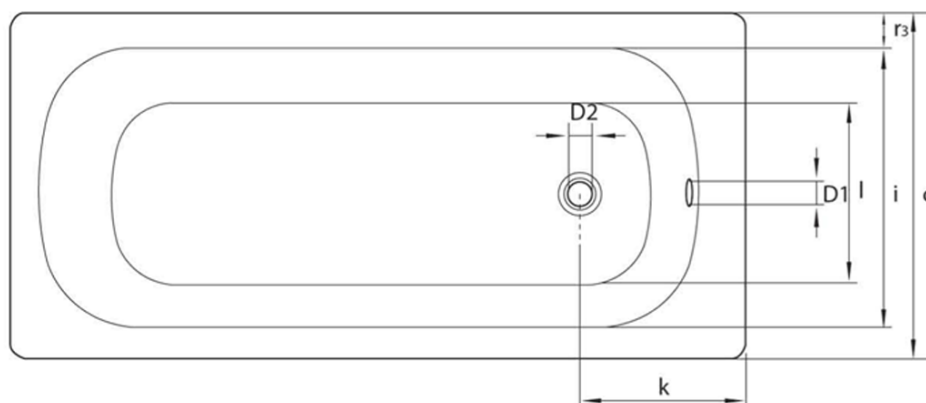

Obdĺžniková smaltovaná vaňa 160x70x39cm, biela

smavit

Objednací kód: V160X70

Základné informácie

Značka: SMAVIT

Rozmery

Dĺžka: 1600 mm

Šírka: 700 mm

Výška: 390 mm

Objem: 165 l

Vlastnosti

Farba: Biela

Materiál: Oceľ/Smalt

Tvar: Obdĺžnikové

Inštalácia: Vstavaná (na obmurovanie)

Priemer odpadu: 52 mm

Hmotnosť / ks: 22.8 kg

Balenie: 1 ks

Záruka: 2 roky

Odporúčame prikúpiť

1 ks Podperné nohy k vaniam 120-170cm (Objednací kód: PIED PVC)

Náhradné diely

REMALE opravný smalt, 8ml, biela (Objednací kód: REM0)

Technický list

mm	b	c	D1	D2	f	g	i	l	m	p/p1	PT	j	k	r1/r2/r3
V120x70	1200	700	51	54	1040	680	550	380	30	390/364	540/620	65	290	100/50/70
V140x70	1400	700	51	54		860	550	380	30	390/370	540/620	65	290	100/50/70
V150x70	1500	700	51	54		960	550	380	30	390/373	540/620	65	290	100/50/70
V160x70	1600	700	51	54		1060	550	380	30	390/367	540/620	65	290	100/50/70
V170x70	1700	700	51	54		1160	550	380	30	390/367	540/620	65	290	100/50/70
V105x65	1050	650	51	54	900	700	550	350	26	370/348	570	65	300	70/70/50