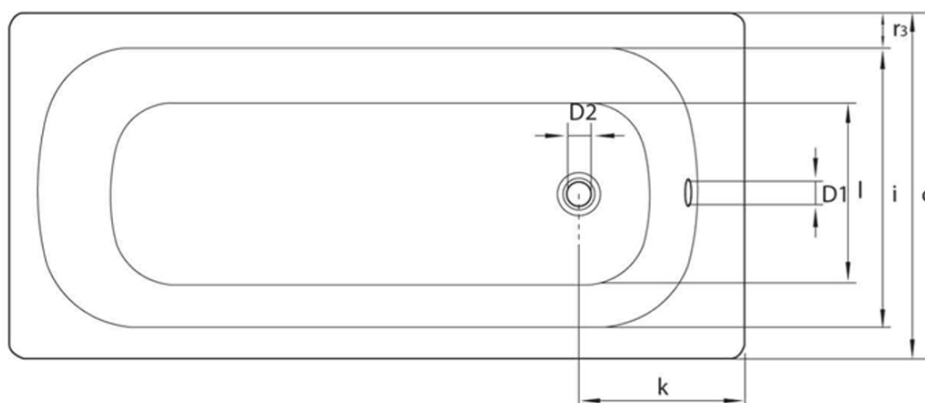

Technický list

mm	b	c	D1	D2	f	g	i	l	m	p/p1	PT	j	k	r1/r2/r3
V120x70	1200	700	51	54	1040	680	550	380	30	390/364	540/620	65	290	100/50/70
V140x70	1400	700	51	54		860	550	380	30	390/370	540/620	65	290	100/50/70
V150x70	1500	700	51	54		960	550	380	30	390/373	540/620	65	290	100/50/70
V160x70	1600	700	51	54		1060	550	380	30	390/367	540/620	65	290	100/50/70
V170x70	1700	700	51	54		1160	550	380	30	390/367	540/620	65	290	100/50/70
V105x65	1050	650	51	54	900	700	550	350	26	370/348	570	65	300	70/70/50