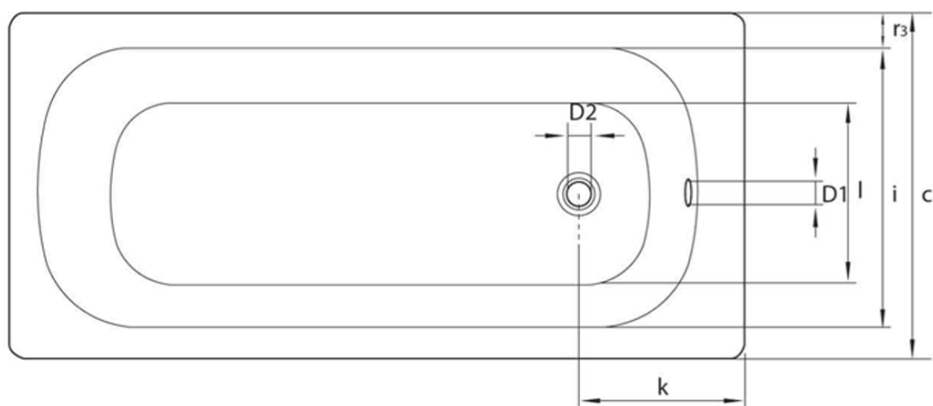

Obdĺžniková smaltovaná vaňa 150x70x39cm, biela

smavit

Objednací kód: V150X70

Základné informácie

Značka: SMAVIT

Rozmery

Dĺžka: 1500 mm

Šírka: 700 mm

Výška: 390 mm

Objem: 150 l

Vlastnosti

Farba: Biela

Materiál: Oceľ/Smalt

Tvar: Obdĺžnikové

Inštalácia: Vstavaná (na obmurovanie)

Priemer odpadu: 52 mm

Hmotnosť / ks: 22.07 kg

Balenie: 1 ks

Záruka: 2 roky

Odporúčame prikúpiť

1 ks Podperné nohy k vaniam 120-170cm (Objednací kód: PIED PVC)

Náhradné diely

REMALE opravný smalt, 8ml, biela (Objednací kód: REM0)

Technický list

mm	b	c	D1	D2	f	g	i	l	m	p/p1	PT	j	k	r1/r2/r3
V120x70	1200	700	51	54	1040	680	550	380	30	390/364	540/620	65	290	100/50/70
V140x70	1400	700	51	54		860	550	380	30	390/370	540/620	65	290	100/50/70
V150x70	1500	700	51	54		960	550	380	30	390/373	540/620	65	290	100/50/70
V160x70	1600	700	51	54		1060	550	380	30	390/367	540/620	65	290	100/50/70
V170x70	1700	700	51	54		1160	550	380	30	390/367	540/620	65	290	100/50/70
V105x65	1050	650	51	54	900	700	550	350	26	370/348	570	65	300	70/70/50