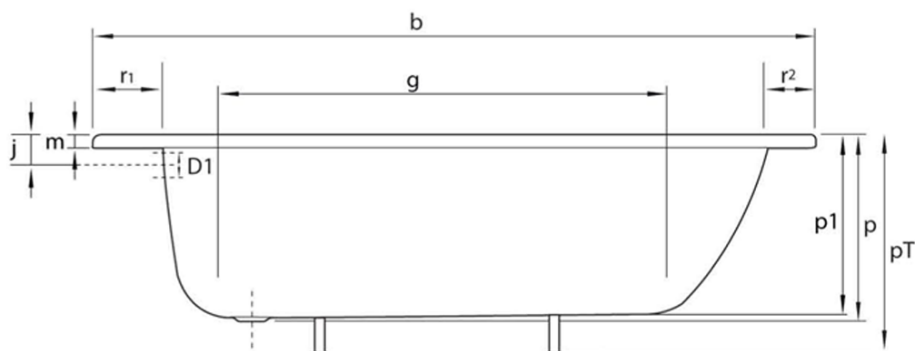

Obdĺžniková smaltovaná vaňa 150x70x39cm, biela

smavit

Objednací kód: V150X70

Základné informácie

Značka: SMAVIT

Rozmery

Dĺžka: 1500 mm

Šírka: 700 mm

Výška: 390 mm

Objem: 150 l

Vlastnosti

Farba: Biela

Materiál: Oceľ/Smalt

Tvar: Obdĺžnikové

Inštalácia: Vstavaná (na obmurovanie)

Priemer odpadu: 52 mm

Hmotnosť / ks: 22.07 kg

Balenie: 1 ks

Záruka: 2 roky

Odporúčame prikúpiť

1 ks Podperné nohy k vaniam 120-170cm (Objednací kód: PIED PVC)

Náhradné diely

REMALE opravný smalt, 8ml, biela (Objednací kód: REM0)

Technický list

mm	b	c	D1	D2	f	g	i	l	m	p/p1	PT	j	k	r1/r2/r3
V120x70	1200	700	51	54	1040	680	550	380	30	390/364	540/620	65	290	100/50/70
V140x70	1400	700	51	54		860	550	380	30	390/370	540/620	65	290	100/50/70
V150x70	1500	700	51	54		960	550	380	30	390/373	540/620	65	290	100/50/70
V160x70	1600	700	51	54		1060	550	380	30	390/367	540/620	65	290	100/50/70
V170x70	1700	700	51	54		1160	550	380	30	390/367	540/620	65	290	100/50/70
V105x65	1050	650	51	54	900	700	550	350	26	370/348	570	65	300	70/70/50