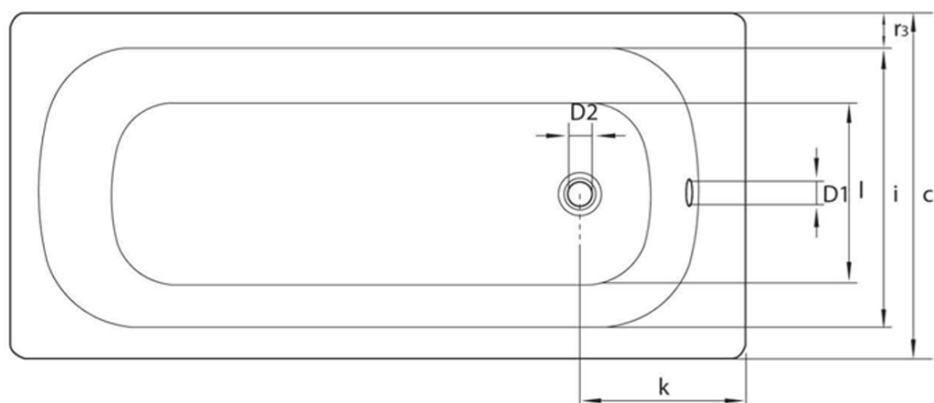

Obdĺžniková smaltovaná vaňa 140x70x39cm, biela

smavit

Objednací kód: V140X70

Základné informácie

Značka: SMAVIT

Rozmery

Dĺžka: 1400 mm

Šírka: 700 mm

Výška: 390 mm

Objem: 135 l

Vlastnosti

Farba: Biela

Materiál: Oceľ/Smalt

Tvar: Obdĺžnikové

Inštalácia: Vstavaná (na obmurovanie)

Priemer odpadu: 52 mm

Hmotnosť / ks: 20.42 kg

Balenie: 1 ks

Záruka: 2 roky

Odporúčame prikúpiť

1 ks Podperné nohy k vaniam 120-170cm (Objednací kód: PIED PVC)

Náhradné diely

REMALLE opravný smalt, 8ml, biela (Objednací kód: REM0)

Technický list

mm	b	c	D1	D2	f	g	i	l	m	p/p1	PT	j	k	r1/r2/r3
V120x70	1200	700	51	54	1040	680	550	380	30	390/364	540/620	65	290	100/50/70
V140x70	1400	700	51	54		860	550	380	30	390/370	540/620	65	290	100/50/70
V150x70	1500	700	51	54		960	550	380	30	390/373	540/620	65	290	100/50/70
V160x70	1600	700	51	54		1060	550	380	30	390/367	540/620	65	290	100/50/70
V170x70	1700	700	51	54		1160	550	380	30	390/367	540/620	65	290	100/50/70
V105x65	1050	650	51	54	900	700	550	350	26	370/348	570	65	300	70/70/50