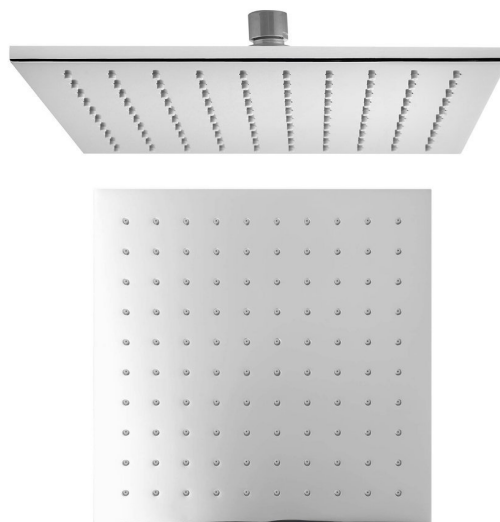

Hlavová sprcha, 250x250mm, chróm

SAPHO

Objednací kód: 1203-05

Základné informácie

Značka: Sapho

Rozmery

Šírka: 250 mm

Výška: 7 mm

Hĺbka: 250 mm

Vlastnosti

Farba: Chróm

Materiál: Mosadz

Tvar: Hranaté

Inštalácia: 1 cesta

Funkcia sprchy: Dážď

Ostatné: AntiCalc

Hmotnosť / ks: 2.055 kg

Balenie: 1 ks

Záruka: 2 roky