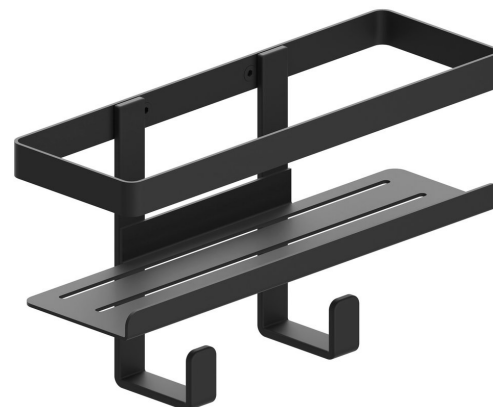

Objednací kód: 105T10001

Základné informácie

Značka: METAFORM

Séria: MYLINE

Rozmery

Dĺžka: 288 mm

Šírka: 288 mm

Výška: 164 mm

Hĺbka: 95 mm

Vlastnosti

Záruka: 2 roky

Hmotnosť / ks: 1.248 kg

Balenie: 1 ks

Farba: Čierna

Materiál: Nerez

Tvar: Hranaté

Druh: Polička

Inštalácia: Vrtanie

Balenie obsahuje: Montážna sada

Technický list