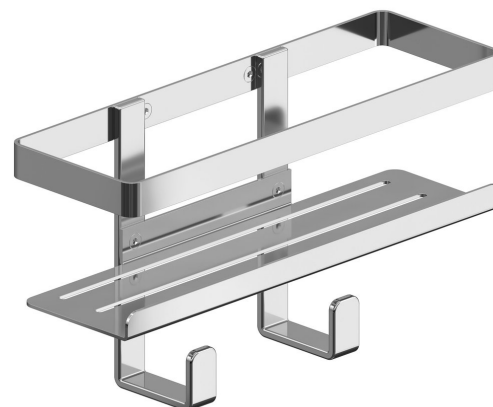

Objednací kód: 105T10100

Základné informácie

Značka: METAFORM

Séria: MYLINE

Rozmery

Dĺžka: 288 mm

Šírka: 288 mm

Výška: 164 mm

Hĺbka: 95 mm

Vlastnosti

Záruka: 2 roky

Hmotnosť / ks: 1.248 kg

Balenie: 1 ks

Farba: Chróm

Materiál: Nerez

Tvar: Hranaté

Druh: Polička

Inštalácia: Vrtanie

Balenie obsahuje: Montážna sada

Technický list