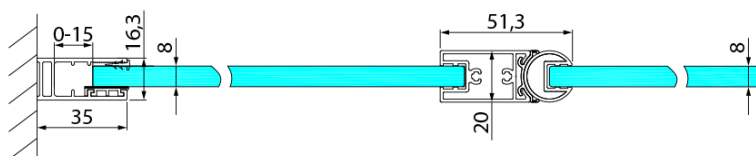

**Výška:** 2100 mm

**Vlastnosti**

**Záruka:** 2 roky

**Hmotnosť / ks:** 32.74 kg

**Balenie:** 3 ks

**Farba profilu:** Čierna mat

**Tvar:** Tvar L otočná

**Typ výplne:** Číre sklo

**Úprava skla:** Antidrop

**Hrúbka skla:** 8 mm

**Balenie neobsahuje:** Vzpera

Technický list

ES3A-L/R	ES3B-L/R	A	B	C
ES3A-70	ES3B-30	685-700	985-1000	314
ES3A-80	ES3B-30	785-800	1085-1100	314
ES3A-90	ES3B-30	885-900	1185-1200	314
ES3A-100	ES3B-30	985-1000	1285-1300	314
ES3A-120	ES3B-30	1185-1200	1485-1500	314
ES3A-70	ES3B-40	685-700	1085-1100	414
ES3A-80	ES3B-40	785-800	1185-1200	414
ES3A-90	ES3B-40	885-900	1285-1300	414
ES3A-100	ES3B-40	985-1000	1385-1400	414
ES3A-120	ES3B-40	1185-1200	1585-1600	414
ES3A-70	ES3B-50	685-700	1185-1200	514
ES3A-80	ES3B-50	785-800	1285-1300	514
ES3A-90	ES3B-50	885-900	1385-1400	514
ES3A-100	ES3B-50	985-1000	1485-1500	514
ES3A-120	ES3B-50	1185-1200	1685-1700	514
ES3A-70	ES3B-60	685-700	1285-1300	614
ES3A-80	ES3B-60	785-800	1385-1400	614
ES3A-90	ES3B-60	885-900	1485-1500	614
ES3A-100	ES3B-60	985-1000	1585-1600	614
ES3A-120	ES3B-60	1185-1200	1785-1800	614

ESCA BLACK MATT sprchová zástena, fixné sklo 1200 mm, číre sklo, otoč. panel 600 mm

ES3A-L/R	ES3B-L/R	A	B	C
ES3A-70	ES3B-30	685-700	985-1000	314
ES3A-80	ES3B-30	785-800	1085-1100	314
ES3A-90	ES3B-30	885-900	1185-1200	314
ES3A-100	ES3B-30	985-1000	1285-1300	314
ES3A-120	ES3B-30	1185-1200	1485-1500	314
ES3A-70	ES3B-40	685-700	1085-1100	414
ES3A-80	ES3B-40	785-800	1185-1200	414
ES3A-90	ES3B-40	885-900	1285-1300	414
ES3A-100	ES3B-40	985-1000	1385-1400	414
ES3A-120	ES3B-40	1185-1200	1585-1600	414
ES3A-70	ES3B-50	685-700	1185-1200	514
ES3A-80	ES3B-50	785-800	1285-1300	514
ES3A-90	ES3B-50	885-900	1385-1400	514
ES3A-100	ES3B-50	985-1000	1485-1500	514
ES3A-120	ES3B-50	1185-1200	1685-1700	514
ES3A-70	ES3B-60	685-700	1285-1300	614
ES3A-80	ES3B-60	785-800	1385-1400	614
ES3A-90	ES3B-60	885-900	1485-1500	614
ES3A-100	ES3B-60	985-1000	1585-1600	614
ES3A-120	ES3B-60	1185-1200	1785-1800	614