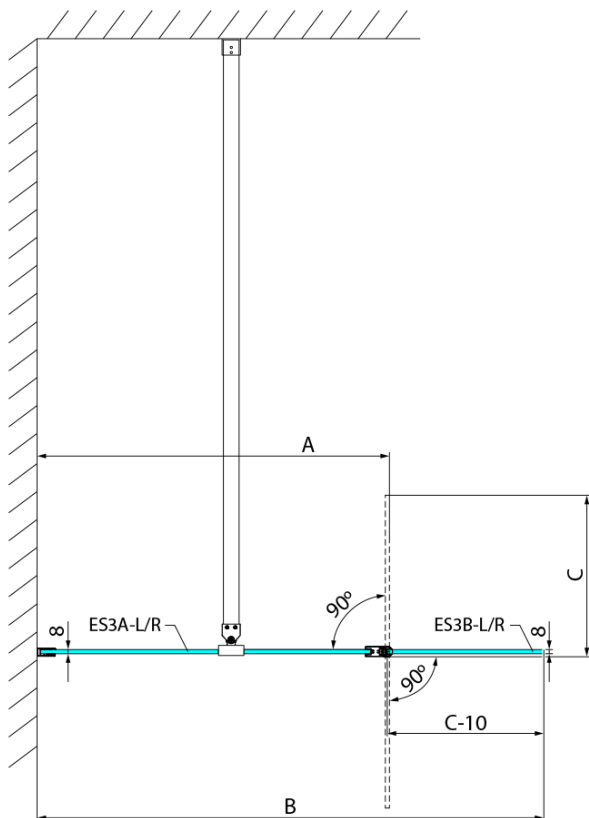

**Úprava skla:** Antidrop

**Hrúbka skla:** 8 mm

**Balenie neobsahuje:** Vzpera

Technický list

ES3A-L/R	ES3B-L/R	A	B	C
ES3A-70	ES3B-30	685-700	985-1000	314
ES3A-80	ES3B-30	785-800	1085-1100	314
ES3A-90	ES3B-30	885-900	1185-1200	314
ES3A-100	ES3B-30	985-1000	1285-1300	314
ES3A-120	ES3B-30	1185-1200	1485-1500	314
ES3A-70	ES3B-40	685-700	1085-1100	414
ES3A-80	ES3B-40	785-800	1185-1200	414
ES3A-90	ES3B-40	885-900	1285-1300	414
ES3A-100	ES3B-40	985-1000	1385-1400	414
ES3A-120	ES3B-40	1185-1200	1585-1600	414
ES3A-70	ES3B-50	685-700	1185-1200	514
ES3A-80	ES3B-50	785-800	1285-1300	514
ES3A-90	ES3B-50	885-900	1385-1400	514
ES3A-100	ES3B-50	985-1000	1485-1500	514
ES3A-120	ES3B-50	1185-1200	1685-1700	514
ES3A-70	ES3B-60	685-700	1285-1300	614
ES3A-80	ES3B-60	785-800	1385-1400	614
ES3A-90	ES3B-60	885-900	1485-1500	614
ES3A-100	ES3B-60	985-1000	1585-1600	614
ES3A-120	ES3B-60	1185-1200	1785-1800	614

ESCA BLACK MATT sprchová zástena, fixné sklo 1200 mm, číre sklo, otoč. panel 600 mm

ES3A-L/R	ES3B-L/R	A	B	C
ES3A-70	ES3B-30	685-700	985-1000	314
ES3A-80	ES3B-30	785-800	1085-1100	314
ES3A-90	ES3B-30	885-900	1185-1200	314
ES3A-100	ES3B-30	985-1000	1285-1300	314
ES3A-120	ES3B-30	1185-1200	1485-1500	314
ES3A-70	ES3B-40	685-700	1085-1100	414
ES3A-80	ES3B-40	785-800	1185-1200	414
ES3A-90	ES3B-40	885-900	1285-1300	414
ES3A-100	ES3B-40	985-1000	1385-1400	414
ES3A-120	ES3B-40	1185-1200	1585-1600	414
ES3A-70	ES3B-50	685-700	1185-1200	514
ES3A-80	ES3B-50	785-800	1285-1300	514
ES3A-90	ES3B-50	885-900	1385-1400	514
ES3A-100	ES3B-50	985-1000	1485-1500	514
ES3A-120	ES3B-50	1185-1200	1685-1700	514
ES3A-70	ES3B-60	685-700	1285-1300	614
ES3A-80	ES3B-60	785-800	1385-1400	614
ES3A-90	ES3B-60	885-900	1485-1500	614
ES3A-100	ES3B-60	985-1000	1585-1600	614
ES3A-120	ES3B-60	1185-1200	1785-1800	614