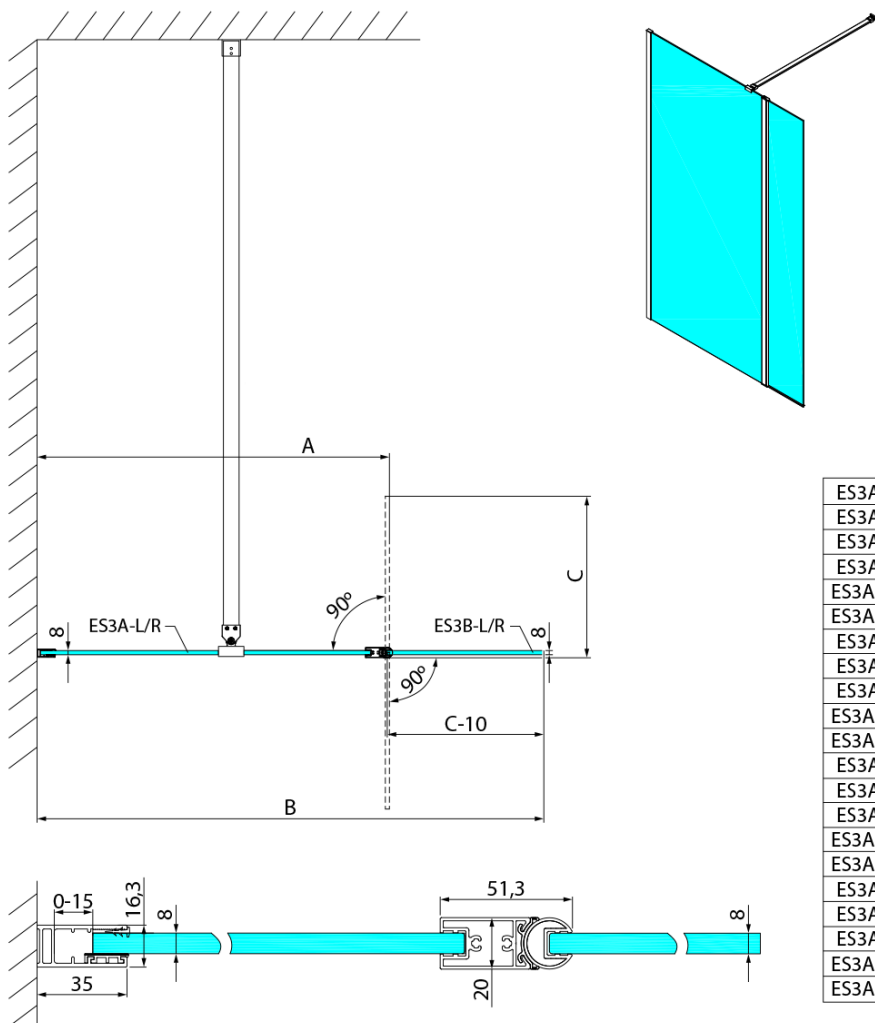

**ESCA CHROME sprchová zástena, fixné sklo 900 mm,
číre sklo, otoč. panel 500 mm**

Objednací kód: ES3A90B50

Základné informácie

Značka: Polysan

Séria: ESCA

Rozmery

Šírka: 900 mm

Výška: 2100 mm

Vlastnosti

Záruka: 2 roky

Hmotnosť / ks: 33.94 kg

Balenie: 3 ks

Farba profilu: Chróm

Tvar: Tvar L otočná

Typ výplne: Číre sklo

Úprava skla: Antidrop

Hrúbka skla: 8 mm

Balenie neobsahuje: Vzpera

Technický list

| ES3A-L/R | ES3B-L/R | A | B | C |
|----------|----------|-----------|-----------|-----|
| ES3A-70 | ES3B-30 | 685-700 | 985-1000 | 314 |
| ES3A-80 | ES3B-30 | 785-800 | 1085-1100 | 314 |
| ES3A-90 | ES3B-30 | 885-900 | 1185-1200 | 314 |
| ES3A-100 | ES3B-30 | 985-1000 | 1285-1300 | 314 |
| ES3A-120 | ES3B-30 | 1185-1200 | 1485-1500 | 314 |
| ES3A-70 | ES3B-40 | 685-700 | 1085-1100 | 414 |
| ES3A-80 | ES3B-40 | 785-800 | 1185-1200 | 414 |
| ES3A-90 | ES3B-40 | 885-900 | 1285-1300 | 414 |
| ES3A-100 | ES3B-40 | 985-1000 | 1385-1400 | 414 |
| ES3A-120 | ES3B-40 | 1185-1200 | 1585-1600 | 414 |
| ES3A-70 | ES3B-50 | 685-700 | 1185-1200 | 514 |
| ES3A-80 | ES3B-50 | 785-800 | 1285-1300 | 514 |
| ES3A-90 | ES3B-50 | 885-900 | 1385-1400 | 514 |
| ES3A-100 | ES3B-50 | 985-1000 | 1485-1500 | 514 |
| ES3A-120 | ES3B-50 | 1185-1200 | 1685-1700 | 514 |
| ES3A-70 | ES3B-60 | 685-700 | 1285-1300 | 614 |
| ES3A-80 | ES3B-60 | 785-800 | 1385-1400 | 614 |
| ES3A-90 | ES3B-60 | 885-900 | 1485-1500 | 614 |
| ES3A-100 | ES3B-60 | 985-1000 | 1585-1600 | 614 |
| ES3A-120 | ES3B-60 | 1185-1200 | 1785-1800 | 614 |