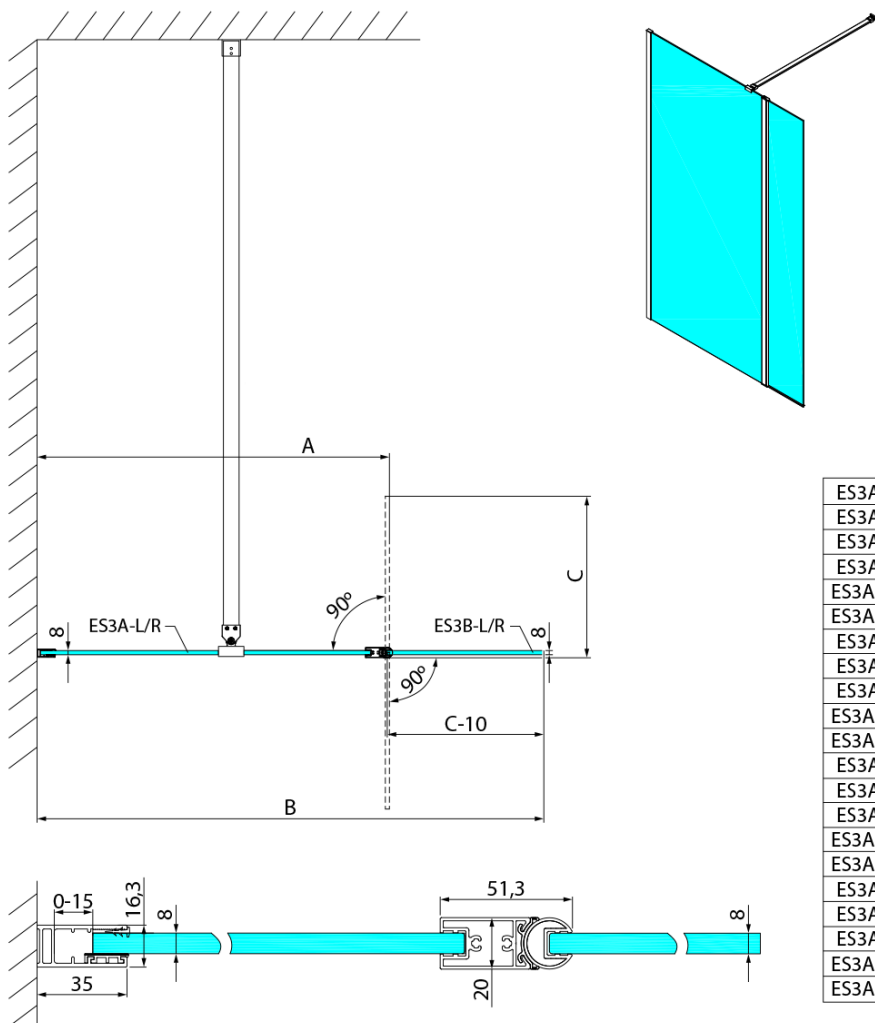

**ESCA CHROME sprchová zástena, fixné sklo 900 mm,
číre sklo, otoč. panel 400 mm**

Objednací kód: ES3A90B40

Základné informácie

Značka: Polysan

Séria: ESCA

Rozmery

Šírka: 900 mm

Výška: 2100 mm

Vlastnosti

Záruka: 2 roky

Hmotnosť / ks: 33.84 kg

Balenie: 3 ks

Farba profilu: Chróm

Tvar: Tvar L otočná

Typ výplne: Číre sklo

Úprava skla: Antidrop

Hrúbka skla: 8 mm

Balenie neobsahuje: Vzpera

Technický list

ES3A-L/R	ES3B-L/R	A	B	C
ES3A-70	ES3B-30	685-700	985-1000	314
ES3A-80	ES3B-30	785-800	1085-1100	314
ES3A-90	ES3B-30	885-900	1185-1200	314
ES3A-100	ES3B-30	985-1000	1285-1300	314
ES3A-120	ES3B-30	1185-1200	1485-1500	314
ES3A-70	ES3B-40	685-700	1085-1100	414
ES3A-80	ES3B-40	785-800	1185-1200	414
ES3A-90	ES3B-40	885-900	1285-1300	414
ES3A-100	ES3B-40	985-1000	1385-1400	414
ES3A-120	ES3B-40	1185-1200	1585-1600	414
ES3A-70	ES3B-50	685-700	1185-1200	514
ES3A-80	ES3B-50	785-800	1285-1300	514
ES3A-90	ES3B-50	885-900	1385-1400	514
ES3A-100	ES3B-50	985-1000	1485-1500	514
ES3A-120	ES3B-50	1185-1200	1685-1700	514
ES3A-70	ES3B-60	685-700	1285-1300	614
ES3A-80	ES3B-60	785-800	1385-1400	614
ES3A-90	ES3B-60	885-900	1485-1500	614
ES3A-100	ES3B-60	985-1000	1585-1600	614
ES3A-120	ES3B-60	1185-1200	1785-1800	614