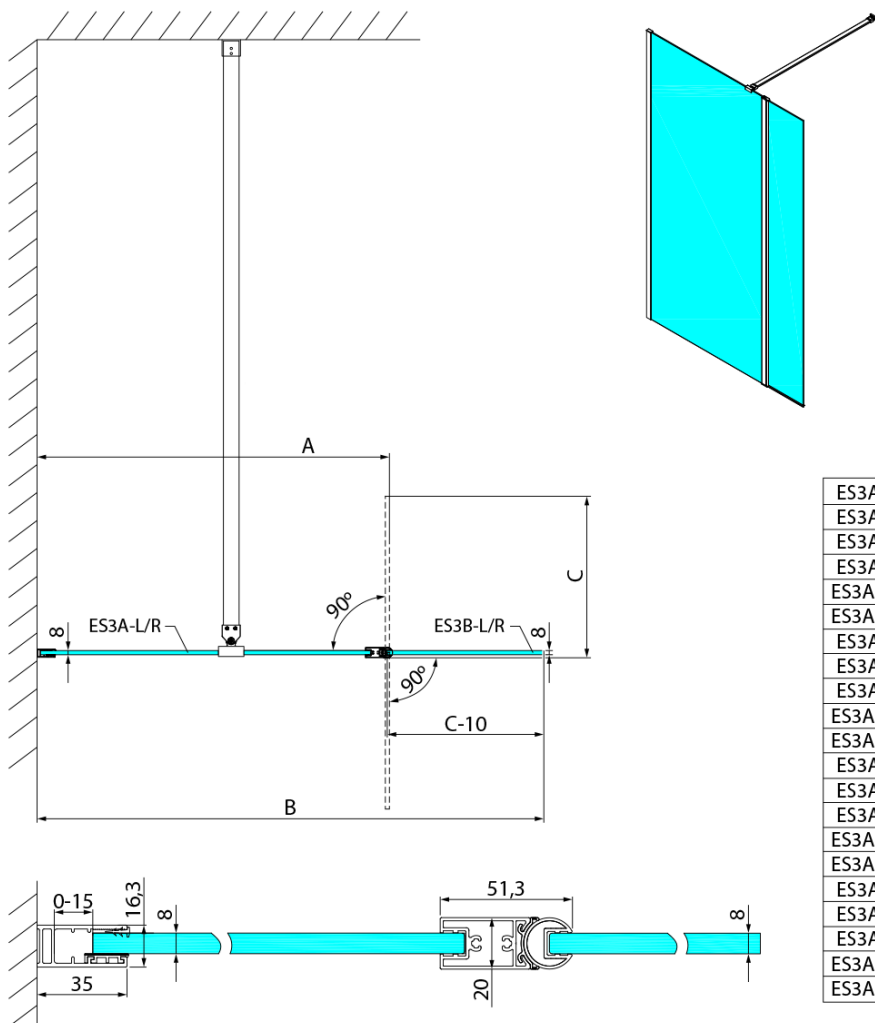

**ESCA CHROME sprchová zástena, fixné sklo 900 mm,
číre sklo, otoč. panel 300 mm**

Objednací kód: ES3A90B30

Základné informácie

Značka: Polysan

Séria: ESCA

Rozmery

Šírka: 900 mm

Výška: 2100 mm

Vlastnosti

Záruka: 2 roky

Hmotnosť / ks: 33.74 kg

Balenie: 3 ks

Farba profilu: Chróm

Tvar: Tvar L otočná

Typ výplne: Číre sklo

Úprava skla: Antidrop

Hrúbka skla: 8 mm

Balenie neobsahuje: Vzpera

Technický list

ES3A-L/R	ES3B-L/R	A	B	C
ES3A-70	ES3B-30	685-700	985-1000	314
ES3A-80	ES3B-30	785-800	1085-1100	314
ES3A-90	ES3B-30	885-900	1185-1200	314
ES3A-100	ES3B-30	985-1000	1285-1300	314
ES3A-120	ES3B-30	1185-1200	1485-1500	314
ES3A-70	ES3B-40	685-700	1085-1100	414
ES3A-80	ES3B-40	785-800	1185-1200	414
ES3A-90	ES3B-40	885-900	1285-1300	414
ES3A-100	ES3B-40	985-1000	1385-1400	414
ES3A-120	ES3B-40	1185-1200	1585-1600	414
ES3A-70	ES3B-50	685-700	1185-1200	514
ES3A-80	ES3B-50	785-800	1285-1300	514
ES3A-90	ES3B-50	885-900	1385-1400	514
ES3A-100	ES3B-50	985-1000	1485-1500	514
ES3A-120	ES3B-50	1185-1200	1685-1700	514
ES3A-70	ES3B-60	685-700	1285-1300	614
ES3A-80	ES3B-60	785-800	1385-1400	614
ES3A-90	ES3B-60	885-900	1485-1500	614
ES3A-100	ES3B-60	985-1000	1585-1600	614
ES3A-120	ES3B-60	1185-1200	1785-1800	614