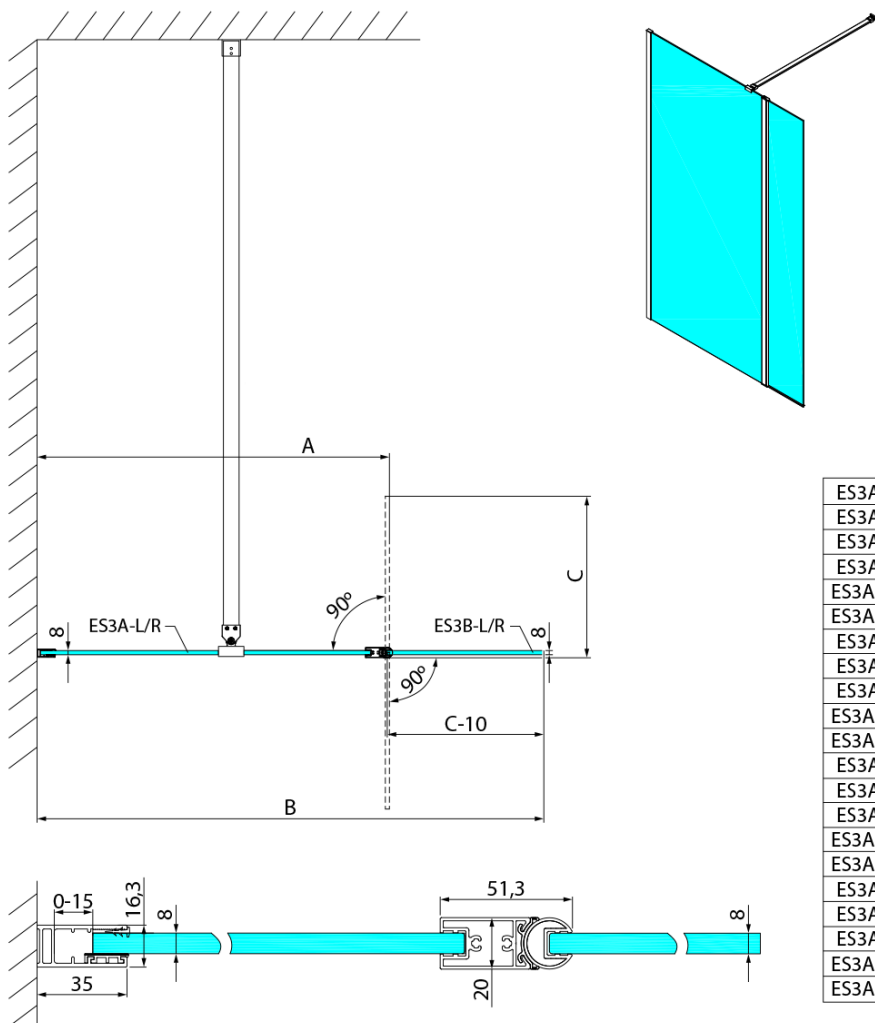

**ESCA CHROME sprchová zástena, fixné sklo 800 mm,
číre sklo, otoč. panel 300 mm**

Objednací kód: ES3A80B30

Základné informácie

Značka: Polysan

Séria: ESCA

Rozmery

Šírka: 800 mm

Výška: 2100 mm

Vlastnosti

Záruka: 2 roky

Hmotnosť / ks: 33.64 kg

Balenie: 3 ks

Farba profilu: Chróm

Tvar: Tvar L otočná

Typ výplne: Číre sklo

Úprava skla: Antidrop

Hrúbka skla: 8 mm

Balenie neobsahuje: Vzpera

Technický list

ES3A-L/R	ES3B-L/R	A	B	C
ES3A-70	ES3B-30	685-700	985-1000	314
ES3A-80	ES3B-30	785-800	1085-1100	314
ES3A-90	ES3B-30	885-900	1185-1200	314
ES3A-100	ES3B-30	985-1000	1285-1300	314
ES3A-120	ES3B-30	1185-1200	1485-1500	314
ES3A-70	ES3B-40	685-700	1085-1100	414
ES3A-80	ES3B-40	785-800	1185-1200	414
ES3A-90	ES3B-40	885-900	1285-1300	414
ES3A-100	ES3B-40	985-1000	1385-1400	414
ES3A-120	ES3B-40	1185-1200	1585-1600	414
ES3A-70	ES3B-50	685-700	1185-1200	514
ES3A-80	ES3B-50	785-800	1285-1300	514
ES3A-90	ES3B-50	885-900	1385-1400	514
ES3A-100	ES3B-50	985-1000	1485-1500	514
ES3A-120	ES3B-50	1185-1200	1685-1700	514
ES3A-70	ES3B-60	685-700	1285-1300	614
ES3A-80	ES3B-60	785-800	1385-1400	614
ES3A-90	ES3B-60	885-900	1485-1500	614
ES3A-100	ES3B-60	985-1000	1585-1600	614
ES3A-120	ES3B-60	1185-1200	1785-1800	614