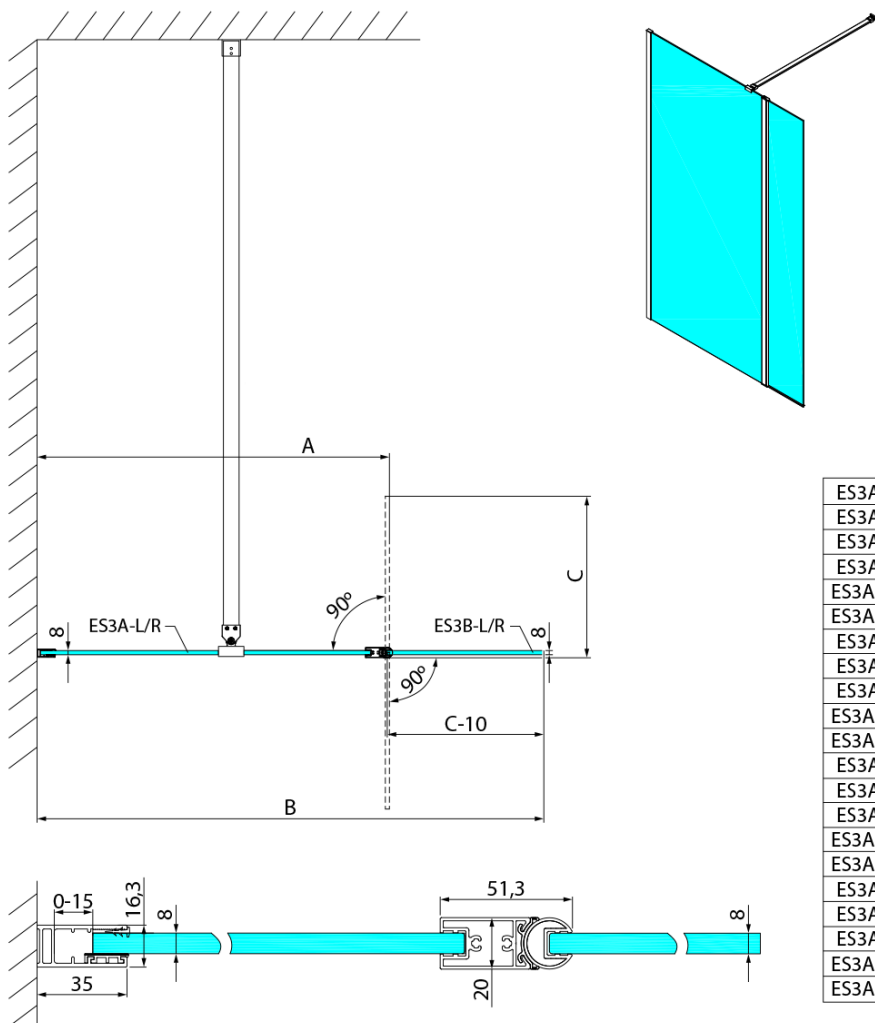

**ESCA CHROME sprchová zástena, fixné sklo 700 mm,
číre sklo, otoč. panel 600 mm**

Objednací kód: ES3A70B60

Základné informácie

Značka: Polysan

Séria: ESCA

Rozmery

Šírka: 700 mm

Výška: 2100 mm

Vlastnosti

Záruka: 2 roky

Hmotnosť / ks: 33.84 kg

Balenie: 3 ks

Farba profilu: Chróm

Tvar: Tvar L otočná

Typ výplne: Číre sklo

Úprava skla: Antidrop

Hrúbka skla: 8 mm

Balenie neobsahuje: Vzpera

Technický list

ES3A-L/R	ES3B-L/R	A	B	C
ES3A-70	ES3B-30	685-700	985-1000	314
ES3A-80	ES3B-30	785-800	1085-1100	314
ES3A-90	ES3B-30	885-900	1185-1200	314
ES3A-100	ES3B-30	985-1000	1285-1300	314
ES3A-120	ES3B-30	1185-1200	1485-1500	314
ES3A-70	ES3B-40	685-700	1085-1100	414
ES3A-80	ES3B-40	785-800	1185-1200	414
ES3A-90	ES3B-40	885-900	1285-1300	414
ES3A-100	ES3B-40	985-1000	1385-1400	414
ES3A-120	ES3B-40	1185-1200	1585-1600	414
ES3A-70	ES3B-50	685-700	1185-1200	514
ES3A-80	ES3B-50	785-800	1285-1300	514
ES3A-90	ES3B-50	885-900	1385-1400	514
ES3A-100	ES3B-50	985-1000	1485-1500	514
ES3A-120	ES3B-50	1185-1200	1685-1700	514
ES3A-70	ES3B-60	685-700	1285-1300	614
ES3A-80	ES3B-60	785-800	1385-1400	614
ES3A-90	ES3B-60	885-900	1485-1500	614
ES3A-100	ES3B-60	985-1000	1585-1600	614
ES3A-120	ES3B-60	1185-1200	1785-1800	614