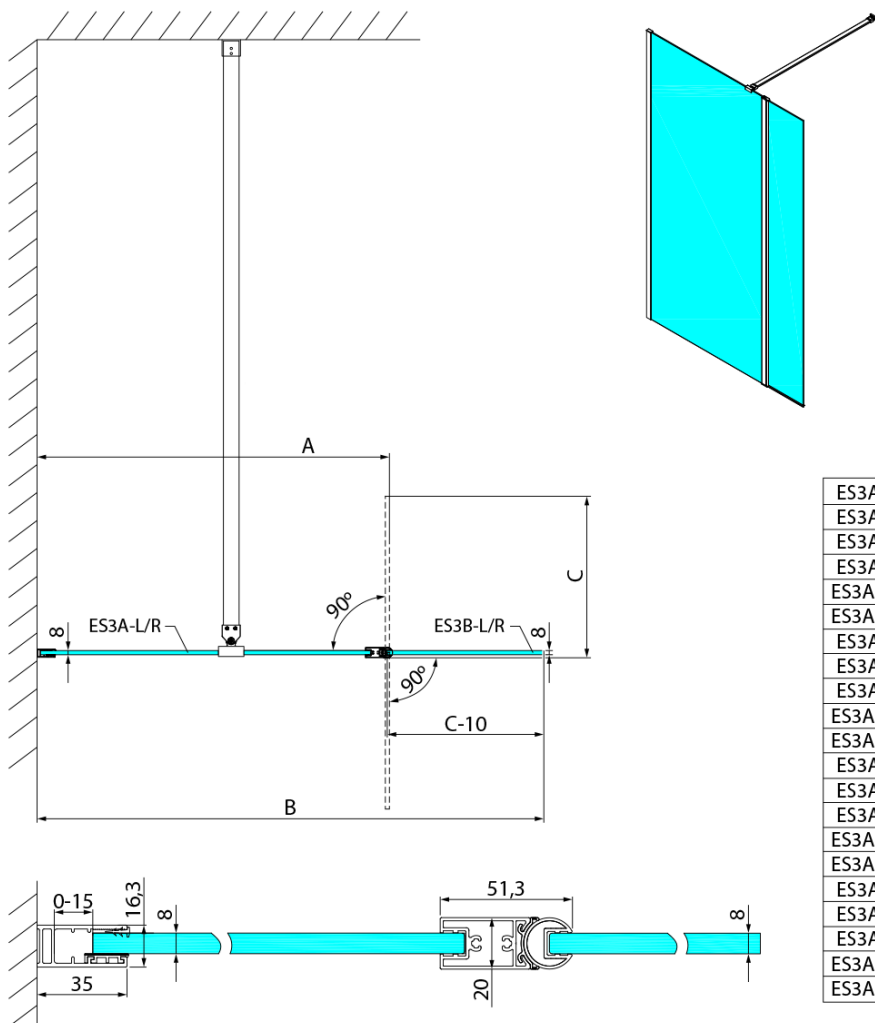

**ESCA CHROME sprchová zástena, fixné sklo 700 mm,
číre sklo, otoč. panel 500 mm**

Objednací kód: ES3A70B50

Základné informácie

Značka: Polysan

Séria: ESCA

Rozmery

Šírka: 700 mm

Výška: 2100 mm

Vlastnosti

Záruka: 2 roky

Hmotnosť / ks: 33.74 kg

Balenie: 3 ks

Farba profilu: Chróm

Tvar: Tvar L otočná

Typ výplne: Číre sklo

Úprava skla: Antidrop

Hrúbka skla: 8 mm

Balenie neobsahuje: Vzpera

Technický list

ES3A-L/R	ES3B-L/R	A	B	C
ES3A-70	ES3B-30	685-700	985-1000	314
ES3A-80	ES3B-30	785-800	1085-1100	314
ES3A-90	ES3B-30	885-900	1185-1200	314
ES3A-100	ES3B-30	985-1000	1285-1300	314
ES3A-120	ES3B-30	1185-1200	1485-1500	314
ES3A-70	ES3B-40	685-700	1085-1100	414
ES3A-80	ES3B-40	785-800	1185-1200	414
ES3A-90	ES3B-40	885-900	1285-1300	414
ES3A-100	ES3B-40	985-1000	1385-1400	414
ES3A-120	ES3B-40	1185-1200	1585-1600	414
ES3A-70	ES3B-50	685-700	1185-1200	514
ES3A-80	ES3B-50	785-800	1285-1300	514
ES3A-90	ES3B-50	885-900	1385-1400	514
ES3A-100	ES3B-50	985-1000	1485-1500	514
ES3A-120	ES3B-50	1185-1200	1685-1700	514
ES3A-70	ES3B-60	685-700	1285-1300	614
ES3A-80	ES3B-60	785-800	1385-1400	614
ES3A-90	ES3B-60	885-900	1485-1500	614
ES3A-100	ES3B-60	985-1000	1585-1600	614
ES3A-120	ES3B-60	1185-1200	1785-1800	614