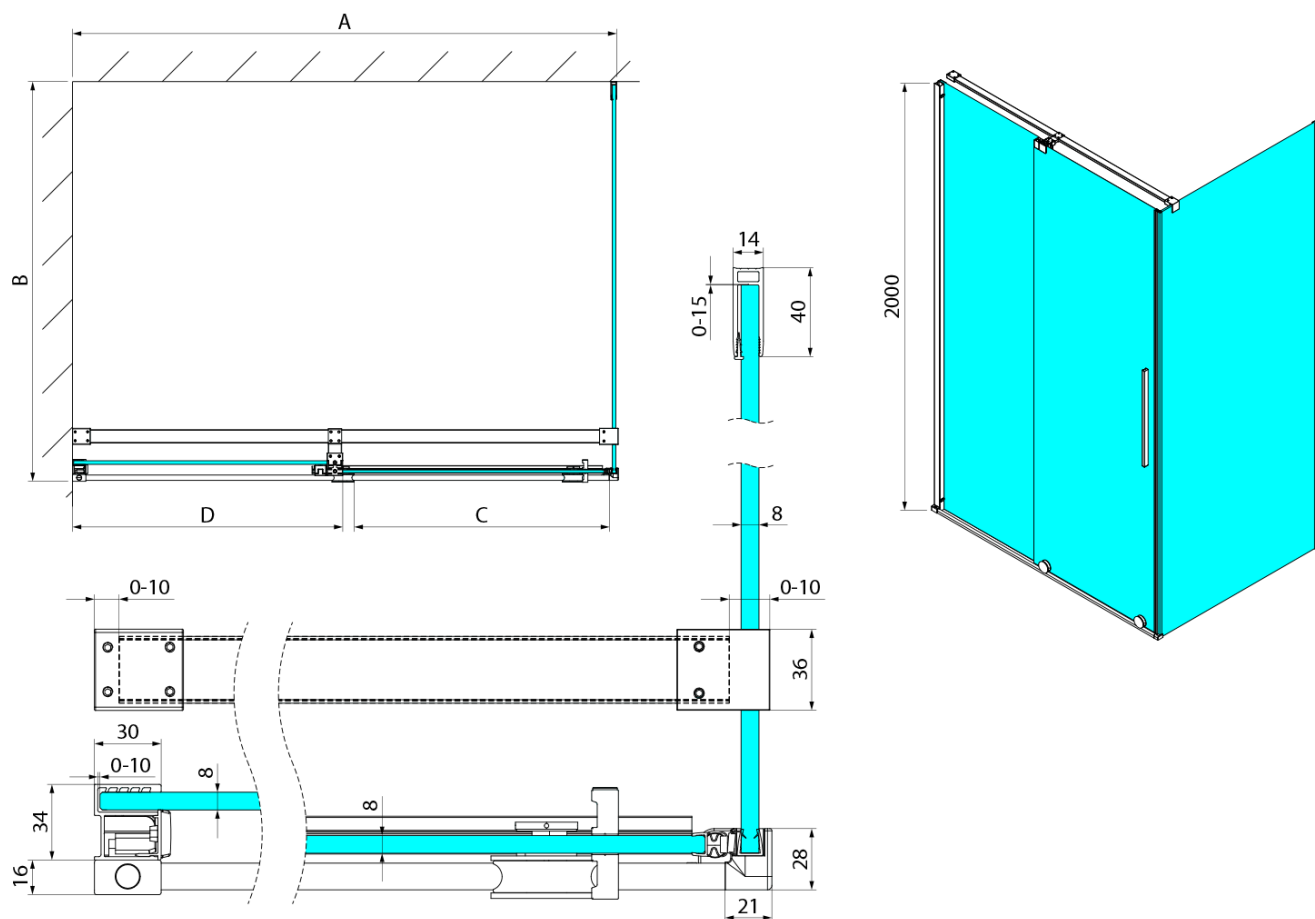

SPIRIT obdĺžniková sprchová zástena 1300x1000mm L/P varianta

Objednací kód: GI1013GI3510

Základné informácie

Značka: Gelco
Séria: SPIRIT

Rozmery

Šírka: 1300 mm
Výška: 2000 mm
Hĺbka: 1000 mm

Vlastnosti

Záruka: 3 roky
Hmotnosť / ks: 97.5 kg
Balenie: 3 ks
Farba profilu: Chróm
Tvar: Obdĺžnikové zásteny
Typ otvárania: Posuvné
Smer otvárania: Univerzálne
Šírka vstupu: 530 mm
Typ výplne: Číre sklo
Úprava skla: Coated glass
Hrúbka skla: 8 mm
Vlastnosti: Bezrámové prevedenie

Technický list

Model	A	C	D
GI1010	990-1008	380	494
GI1011	1090-1108	430	544
GI1012	1190-1208	480	594
GI1013	1290-1308	530	644
GI1014	1390-1408	580	694
GI1015	1490-1508	630	744
GI1016	1590-1608	680	794
	B		
GI3580	785-800		
GI3590	885-900		
GI3510	985-1000		