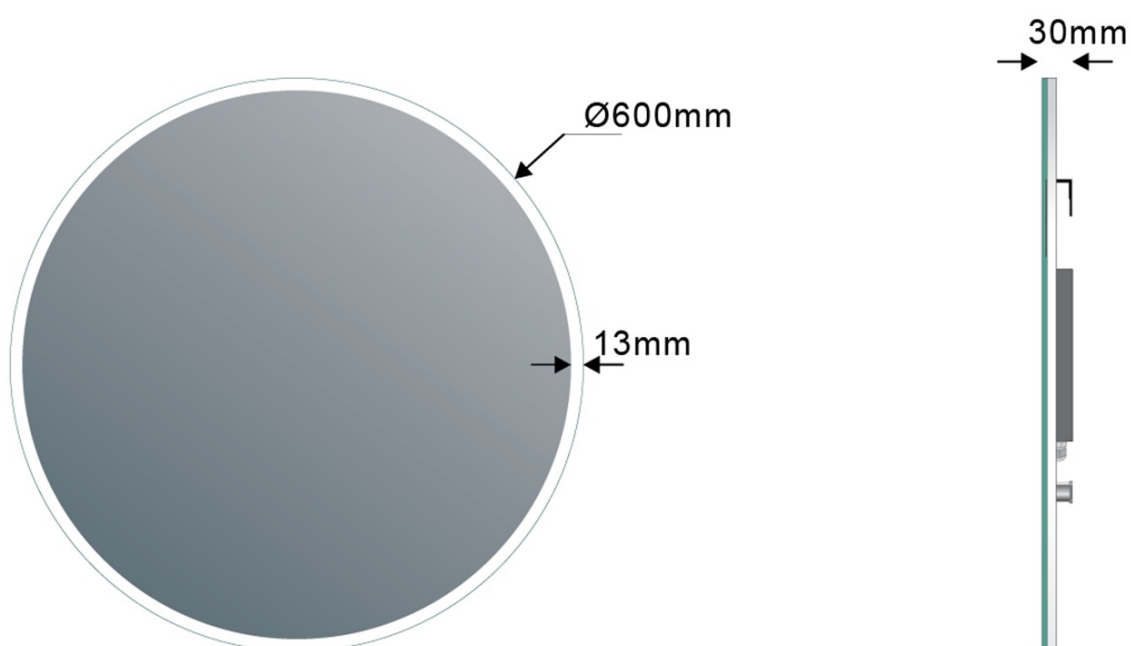

**VISO guľaté zrkadlo s LED osvetlením a policou, ø 60cm,
biela mat**

Objednací kód: VS060-02

Základné informácie

Značka: Sapho

Séria: VISO

Rozmery

Priemer: 600 mm

Šírka: 600 mm

Výška: 600 mm

Vlastnosti

Záruka: 2 roky

Hmotnosť / ks: 7.78 kg

Balenie: 2 ks

Farba rámu: Bez rámu

Typ zrkadla: Zrkadlá s osvetlením, Zrkadlá s policou

Tvar: Kruh

Ovládanie svetla: Nie je súčasťou

Stupeň krytia: IP44

Farba LED: Denná biela (4 000 - 5 000 K)

Svietivosť: 1650 lm

Výbava: Ochrana proti korózii

3D model: ÁNO

VISO guľaté zrkadlo s LED osvetlením a policou, ø 60cm,
biela mat

 **SAPHO**

Technický list

VISO guľaté zrkadlo s LED osvetlením a policou, ø 60cm,
biela mat