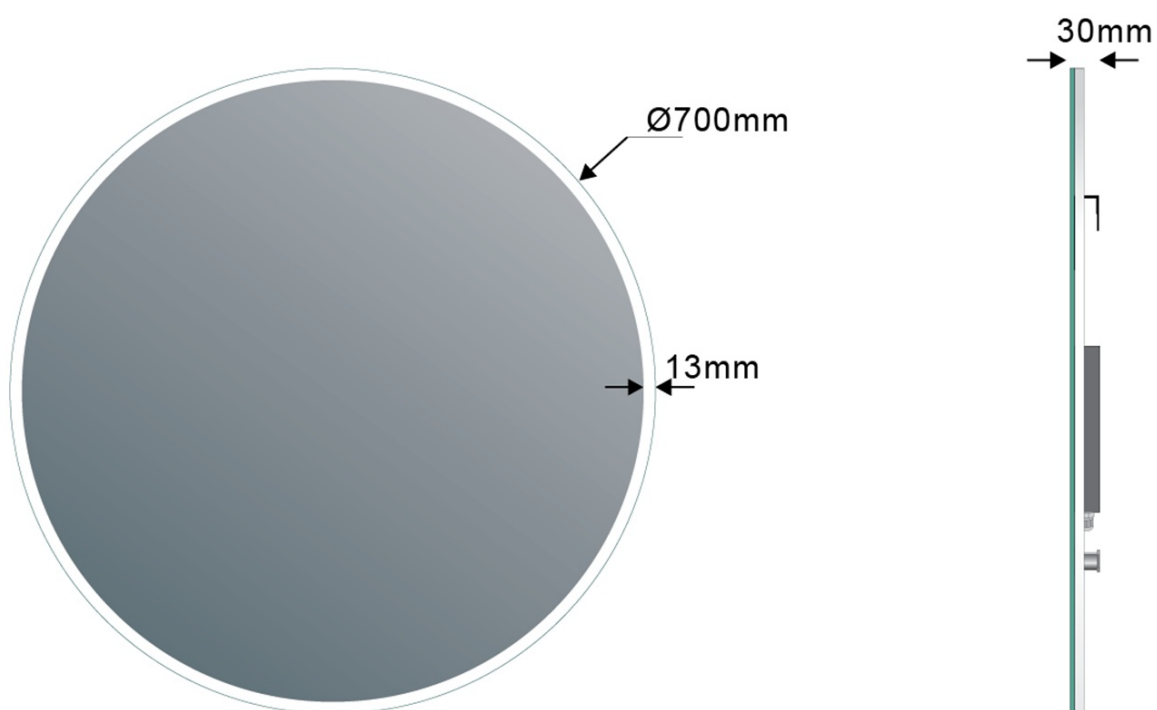

**VISO guľaté zrkadlo s LED osvetlením a policou, ø 70cm,
biela mat**

Objednací kód: VS070-02

Základné informácie

Značka: Sapho
Séria: VISO

Rozmery

Priemer: 700 mm
Šírka: 700 mm
Výška: 700 mm

Vlastnosti

Záruka: 2 roky
Hmotnosť / ks: 10.11 kg
Balenie: 2 ks
Farba rámu: Bez rámu
Typ zrkadla: Zrkadlá s osvetlením, Zrkadlá s policou
Tvar: Kruh
Ovládanie svetla: Nie je súčasťou
Stupeň krytia: IP44
Farba LED: Denná biela (4 000 - 5 000 K)
Svietivosť: 1950 lm
Výbava: Ochrana proti korózii
3D model: ÁNO

VISO guľaté zrkadlo s LED osvetlením a policou, ø 70cm,
biela mat

 **SAPHO**

Technický list

VISO guľaté zrkadlo s LED osvetlením a policou, ø 70cm,
biela mat