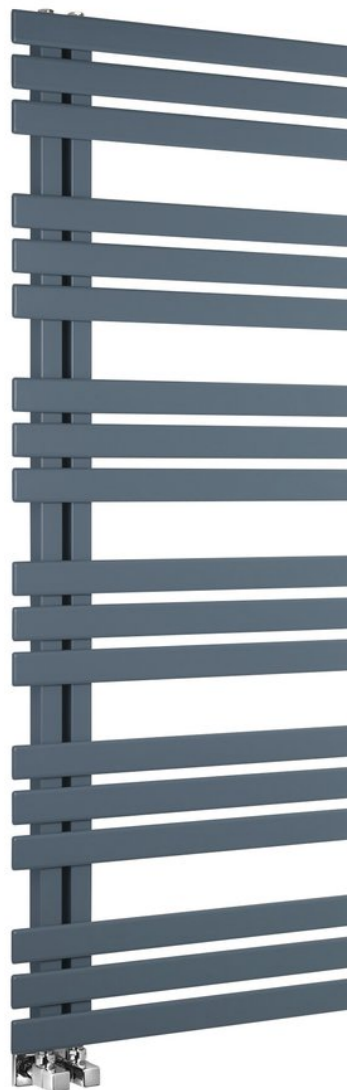

Objednací kód: IR156S

Základné informácie

Značka: Sapho
Séria: SILVANA

Rozmery

Šírka: 600 mm
Výška: 1500 mm
Objem: 6.4 l

Vlastnosti

Farba: Modrá
Materiál: Oceľ
Tvar: Tvar E
Inštalácia: Otočné o 180°
Odporúčaná el. vykurovacia tyč: 700 W
Možnosť vykurovania: Elektrické vykurovanie, Kombinované vykurovanie, Ústredné vykurovanie

Rozteč pripojenia 50 mm: Nesymetrické (na bok)

Rozteč pripojenia: 50 mm
Výkon: 771 W
Teplotný spád: 75/65/20 °C
Max. prevádzkový tlak: 5 bar
Hmotnosť / ks: 22.6 kg
Balenie: 1 ks
Záruka: 2 roky