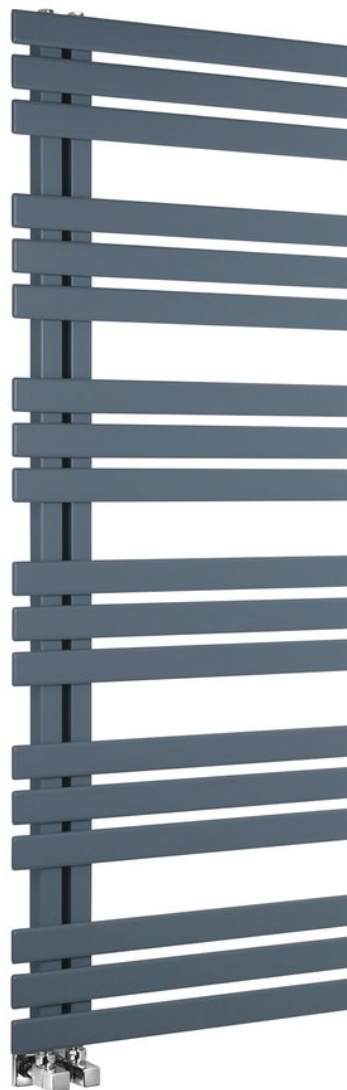

Objednací kód: IR156S

Základné informácie

Značka: Sapho
Séria: SILVANA

Rozmery

Šírka: 600 mm
Výška: 1500 mm
Objem: 6.4 l

Vlastnosti

Záruka: 2 roky
Hmotnosť / ks: 22.6 kg
Balenie: 1 ks
Farba: Modrá
Materiál: Oceľ
Tvar: Tvar E
Inštalácia: Otočné o 180°
Odporúčaná el. vykurovacia tyč: 700 W
Možnosť vykurovania: Elektrické vykurovanie, Kombinované vykurovanie, Ústredné vykurovanie
Rozteč pripojenia 50 mm: Nesymetrické (na bok)
Rozteč pripojenia: 50 mm
Výkon: 771 W
Teplotný spád: 75/65/20 °C
Max. prevádzkový tlak: 5 bar