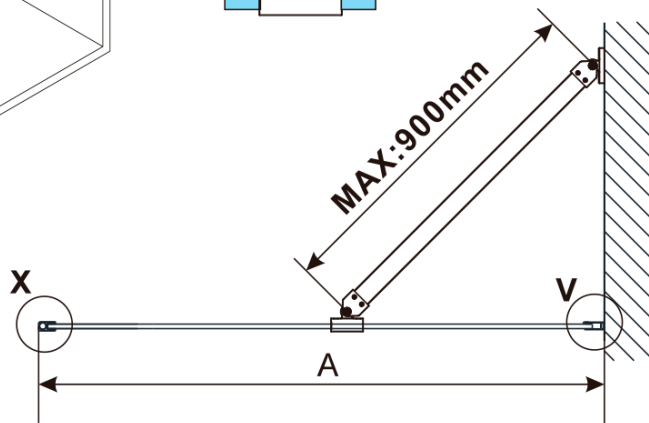

ESCA COPPER MATT jednodielna sprchová zástena na inštaláciu k stene, číre sklo, 400 mm

Objednací kód: ES1040-09

Základné informácie

Značka: Polysan

Séria: ESCA

Rozmery

Šírka: 400 mm

Výška: 2100 mm

Vlastnosti

Farba profilu: Měď mat

Tvar: Jednostenná pevná

Typ výplne: Číre sklo

Úprava skla: Antidrop

Hrúbka skla: 8 mm

Balenie neobsahuje: Vzpera

Hmotnosť / ks: 22.8 kg

Balenie: 2 ks

Záruka: 2 roky

Odporúčame prikúpiť

1 ks ESCA rohová vzpera 900mm, med' mat (Objednací kód: ES7857)

ESCA COPPER MATT jednodielna sprchová zástena na inštaláciu k stene, číre sklo, 400 mm

Technický list

MODEL	A,mm
ES1030	290~305
ES1040	390~405
ES1050	490~505
ES1060	590~605

MODEL	A,mm
ES1070/ES1170/ES1270/ES1370/ES1470/ES1570	690~705
ES1080/ES1180/ES1280/ES1380/ES1480/ES1580	790~805
ES1090/ES1190/ES1290/ES1390/ES1490/ES1590	890~905
ES1010/ES1110/ES1210/ES1310/ES1410/ES1510	990~1005
ES1011/ES1111/ES1211/ES1311/ES1411/ES1511	1090~1105
ES1012/ES1112/ES1212/ES1312/ES1412/ES1512	1190~1205
ES1013/ES1113/ES1213/ES1313/ES1413/ES1513	1290~1305
ES1014/ES1114/ES1214/ES1314/ES1414/ES1514	1390~1405
ES1015/ES1115/ES1215/ES1315/ES1415/ES1515	1490~1505