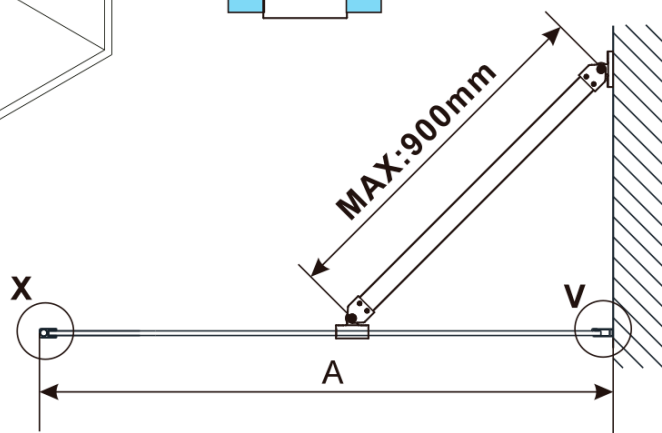

ESCA GUN METAL jednodielna sprchová zástena na inštaláciu k stene, sklo Marron, 1000 mm

Objednací kód: ES1510-11

Základné informácie

Značka: Polysan

Séria: ESCA

Rozmery

Šírka: 1000 mm

Výška: 2100 mm

Hrúbka skla: 8 mm

Balenie neobsahuje: Vzpera

ESCA GUN METAL jednodielna sprchová zástena na inštaláciu k stene, sklo Marron, 1000 mm

Technický list

| MODEL | A,mm |
|------------------------------------|-----------|
| ES1070/ES1170/ES1270/ES1370/ES1570 | 690~705 |
| ES1080/ES1180/ES1280/ES1380/ES1580 | 790~805 |
| ES1090/ES1190/ES1290/ES1390/ES1590 | 890~905 |
| ES1010/ES1110/ES1210/ES1310/ES1510 | 990~1005 |
| ES1011/ES1111/ES1211/ES1311/ES1511 | 1090~1105 |
| ES1012/ES1112/ES1212/ES1312/ES1512 | 1190~1205 |
| ES1013/ES1113/ES1213/ES1313/ES1513 | 1290~1305 |
| ES1014/ES1114/ES1214/ES1314/ES1514 | 1390~1405 |
| ES1015/ES1115/ES1215/ES1315/ES1515 | 1490~1505 |

ESCA GUN METAL jednodielna sprchová zástena na inštaláciu k stene, sklo Marron, 1000 mm

| MODEL | A,mm |
|------------------------------------|-----------|
| ES1070/ES1170/ES1270/ES1370/ES1570 | 690~705 |
| ES1080/ES1180/ES1280/ES1380/ES1580 | 790~805 |
| ES1090/ES1190/ES1290/ES1390/ES1590 | 890~905 |
| ES1010/ES1110/ES1210/ES1310/ES1510 | 990~1005 |
| ES1011/ES1111/ES1211/ES1311/ES1511 | 1090~1105 |
| ES1012/ES1112/ES1212/ES1312/ES1512 | 1190~1205 |