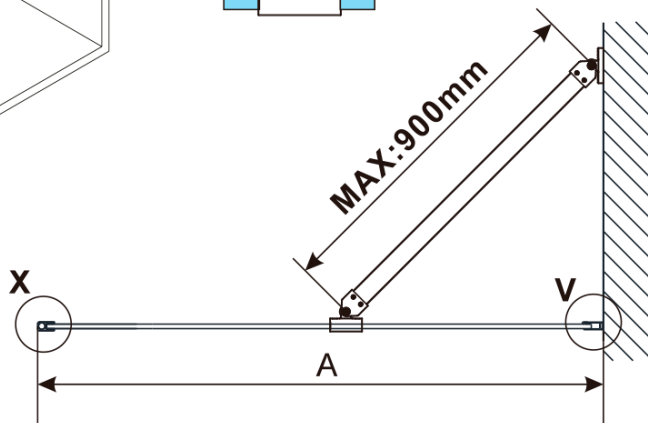

### Rozmery

Šírka: 600 mm

Výška: 2100 mm

# ESCA GUN METAL jednodielna sprchová zástena na inštaláciu k stene, číre sklo, 600 mm

## Technický list

MODEL	A,mm
ES1030	290~305
ES1040	390~405
ES1050	490~505
ES1060	590~605

MODEL	A,mm
ES1070/ES1170/ES1270/ES1370/ES1470/ES1570	690~705
ES1080/ES1180/ES1280/ES1380/ES1480/ES1580	790~805
ES1090/ES1190/ES1290/ES1390/ES1490/ES1590	890~905
ES1010/ES1110/ES1210/ES1310/ES1410/ES1510	990~1005
ES1011/ES1111/ES1211/ES1311/ES1411/ES1511	1090~1105
ES1012/ES1112/ES1212/ES1312/ES1412/ES1512	1190~1205
ES1013/ES1113/ES1213/ES1313/ES1413/ES1513	1290~1305
ES1014/ES1114/ES1214/ES1314/ES1414/ES1514	1390~1405
ES1015/ES1115/ES1215/ES1315/ES1415/ES1515	1490~1505