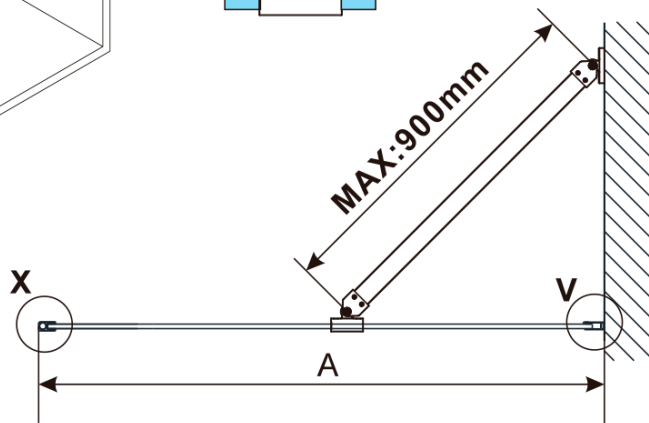

## Rozmery

Šírka: 400 mm

Výška: 2100 mm

# ESCA GUN METAL jednodielna sprchová zástena na inštaláciu k stene, číre sklo, 400 mm

## Technický list

| MODEL  | A,mm    |
|--------|---------|
| ES1030 | 290~305 |
| ES1040 | 390~405 |
| ES1050 | 490~505 |
| ES1060 | 590~605 |

| MODEL                                     | A,mm      |
|---|-----------|
| ES1070/ES1170/ES1270/ES1370/ES1470/ES1570 | 690~705   |
| ES1080/ES1180/ES1280/ES1380/ES1480/ES1580 | 790~805   |
| ES1090/ES1190/ES1290/ES1390/ES1490/ES1590 | 890~905   |
| ES1010/ES1110/ES1210/ES1310/ES1410/ES1510 | 990~1005  |
| ES1011/ES1111/ES1211/ES1311/ES1411/ES1511 | 1090~1105 |
| ES1012/ES1112/ES1212/ES1312/ES1412/ES1512 | 1190~1205 |
| ES1013/ES1113/ES1213/ES1313/ES1413/ES1513 | 1290~1305 |
| ES1014/ES1114/ES1214/ES1314/ES1414/ES1514 | 1390~1405 |
| ES1015/ES1115/ES1215/ES1315/ES1415/ES1515 | 1490~1505 |