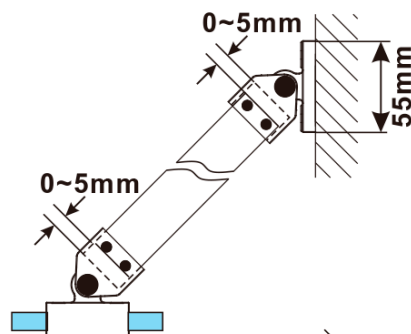

ESCA GUN METAL jednodielná sprchová zástena na inštaláciu k stene, číre sklo, 300 mm

Objednací kód: ES1030-11

Základné informácie

Značka: Polysan

Séria: ESCA

Rozmery

Šírka: 300 mm

Výška: 2100 mm

Hrúbka skla: 8 mm

Balenie neobsahuje: Vzpera

Odporúčame prikúpiť

1 ks ESCA rohová vzpera 900mm, gun metal (Objednací kód: ES7868)

ESCA GUN METAL jednodielna sprchová zástena na inštaláciu k stene, číre sklo, 300 mm

Technický list

MODEL	A,mm
ES1030	290~305
ES1040	390~405
ES1050	490~505
ES1060	590~605

MODEL	A,mm
ES1070/ES1170/ES1270/ES1370/ES1470/ES1570	690~705
ES1080/ES1180/ES1280/ES1380/ES1480/ES1580	790~805
ES1090/ES1190/ES1290/ES1390/ES1490/ES1590	890~905
ES1010/ES1110/ES1210/ES1310/ES1410/ES1510	990~1005
ES1011/ES1111/ES1211/ES1311/ES1411/ES1511	1090~1105
ES1012/ES1112/ES1212/ES1312/ES1412/ES1512	1190~1205
ES1013/ES1113/ES1213/ES1313/ES1413/ES1513	1290~1305
ES1014/ES1114/ES1214/ES1314/ES1414/ES1514	1390~1405
ES1015/ES1115/ES1215/ES1315/ES1415/ES1515	1490~1505