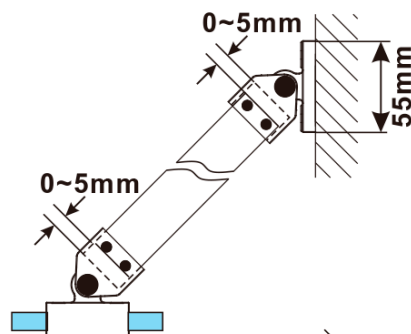

ESCA GUN METAL jednodielná sprchová zástena na inštaláciu k stene, číre sklo, 300 mm

Objednací kód: ES1030-11

Základné informácie

Značka: Polysan

Séria: ESCA

Rozmery

Šírka: 300 mm

Výška: 2100 mm

Vlastnosti

Farba profilu: Gun metal

Tvar: Jednostenná pevná

Typ výplne: Číre sklo

Úprava skla: Antidrop

Hrúbka skla: 8 mm

Balenie neobsahuje: Vzpera

Hmotnosť / ks: 20.8 kg

Balenie: 2 ks

Záruka: 2 roky

Odporúčame prikúpiť

1 ks ESCA rohová vzpera 900mm, gun metal (Objednací kód: ES7868)

ESCA GUN METAL jednodielna sprchová zástena na inštaláciu k stene, číre sklo, 300 mm

Technický list

MODEL	A,mm
ES1030	290~305
ES1040	390~405
ES1050	490~505
ES1060	590~605

MODEL	A,mm
ES1070/ES1170/ES1270/ES1370/ES1470/ES1570	690~705
ES1080/ES1180/ES1280/ES1380/ES1480/ES1580	790~805
ES1090/ES1190/ES1290/ES1390/ES1490/ES1590	890~905
ES1010/ES1110/ES1210/ES1310/ES1410/ES1510	990~1005
ES1011/ES1111/ES1211/ES1311/ES1411/ES1511	1090~1105
ES1012/ES1112/ES1212/ES1312/ES1412/ES1512	1190~1205
ES1013/ES1113/ES1213/ES1313/ES1413/ES1513	1290~1305
ES1014/ES1114/ES1214/ES1314/ES1414/ES1514	1390~1405
ES1015/ES1115/ES1215/ES1315/ES1415/ES1515	1490~1505