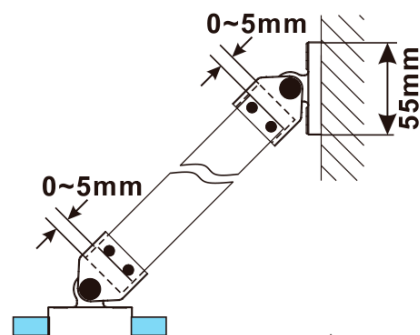

## Rozmery

Šírka: 1100 mm

Výška: 2100 mm

Balenie: 2 ks

Záruka: 2 roky

ESCA GUN METAL jednodielna sprchová zástena na inštaláciu k stene, dymové matné sklo, 1100 mm

Technický list

MODEL	A,mm
ES1070/ES1170/ES1270/ES1370/ES1570	690~705
ES1080/ES1180/ES1280/ES1380/ES1580	790~805
ES1090/ES1190/ES1290/ES1390/ES1590	890~905
ES1010/ES1110/ES1210/ES1310/ES1510	990~1005
ES1011/ES1111/ES1211/ES1311/ES1511	1090~1105
ES1012/ES1112/ES1212/ES1312/ES1512	1190~1205
ES1013/ES1113/ES1213/ES1313/ES1513	1290~1305
ES1014/ES1114/ES1214/ES1314/ES1514	1390~1405
ES1015/ES1115/ES1215/ES1315/ES1515	1490~1505

ESCA GUN METAL jednodielna sprchová zástena na inštaláciu k stene, dymové matné sklo, 1100 mm

MODEL	A,mm
ES1070/ES1170/ES1270/ES1370/ES1570	690~705
ES1080/ES1180/ES1280/ES1380/ES1580	790~805
ES1090/ES1190/ES1290/ES1390/ES1590	890~905
ES1010/ES1110/ES1210/ES1310/ES1510	990~1005
ES1011/ES1111/ES1211/ES1311/ES1511	1090~1105
ES1012/ES1112/ES1212/ES1312/ES1512	1190~1205