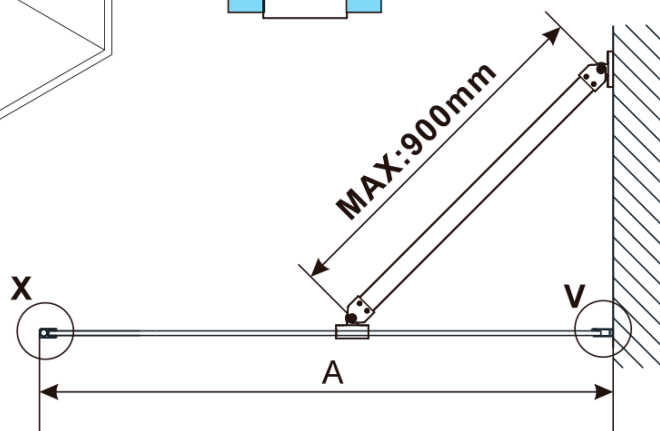

## Rozmery

Šírka: 1100 mm

Výška: 2100 mm

Balenie: 2 ks

Záruka: 2 roky

ESCA GUN METAL jednodielna sprchová zástena na inštaláciu k stene, dymové matné sklo, 1100 mm

Technický list

MODEL	A,mm
ES1070/ES1170/ES1270/ES1370/ES1570	690~705
ES1080/ES1180/ES1280/ES1380/ES1580	790~805
ES1090/ES1190/ES1290/ES1390/ES1590	890~905
ES1010/ES1110/ES1210/ES1310/ES1510	990~1005
ES1011/ES1111/ES1211/ES1311/ES1511	1090~1105
ES1012/ES1112/ES1212/ES1312/ES1512	1190~1205
ES1013/ES1113/ES1213/ES1313/ES1513	1290~1305
ES1014/ES1114/ES1214/ES1314/ES1514	1390~1405
ES1015/ES1115/ES1215/ES1315/ES1515	1490~1505

ESCA GUN METAL jednodielna sprchová zástena na inštaláciu k stene, dymové matné sklo, 1100 mm

MODEL	A,mm
ES1070/ES1170/ES1270/ES1370/ES1570	690~705
ES1080/ES1180/ES1280/ES1380/ES1580	790~805
ES1090/ES1190/ES1290/ES1390/ES1590	890~905
ES1010/ES1110/ES1210/ES1310/ES1510	990~1005
ES1011/ES1111/ES1211/ES1311/ES1511	1090~1105
ES1012/ES1112/ES1212/ES1312/ES1512	1190~1205