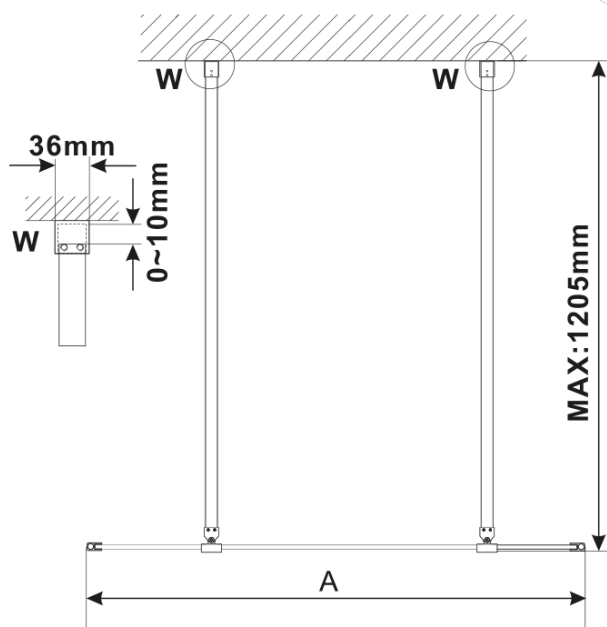

ESCA GUN METAL jednodielna sprchová zástena do priestoru, dymové sklo, 1500 mm

Objednací kód: ES1215-12

Základné informácie

Značka: Polysan

Séria: ESCA

Rozmery

Šírka: 1500 mm

Výška: 2100 mm

Vlastnosti

Záruka: 2 roky

Hmotnosť / ks: 71 kg

Balenie: 3 ks

Farba profilu: Gun metal

Tvar: Jednostenná Walk

Typ výplne: Dymové sklo

Úprava skla: Antidrop

Hrúbka skla: 8 mm

Technický list

MODEL	A, mm
ES1070/ES1170/ES1270/ES1370/ES1470/ES1570	699
ES1080/ES1180/ES1280/ES1380/ES1480/ES1580	799
ES1090/ES1190/ES1290/ES1390/ES1490/ES1590	899
ES1010/ES1110/ES1210/ES1310/ES1410/ES1510	999
ES1011/ES1111/ES1211/ES1311/ES1411/ES1511	1099
ES1012/ES1112/ES1212/ES1312/ES1412/ES1512	1199
ES1013/ES1113/ES1213/ES1313/ES1413/ES1513	1299
ES1014/ES1114/ES1214/ES1314/ES1414/ES1514	1399
ES1015/ES1115/ES1215/ES1315/ES1415/ES1515	1499