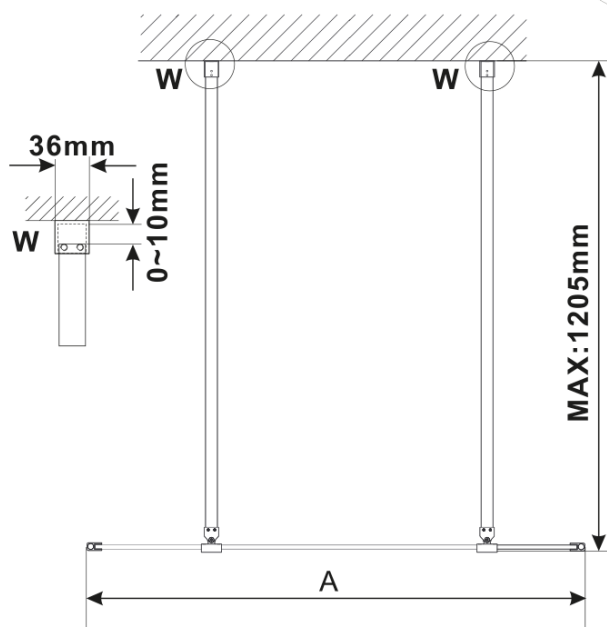

ESCA GUN METAL jednodielná sprchová zástena do priestoru, matné sklo, 1500 mm

Objednací kód: ES1115-12

Základné informácie

Značka: Polysan

Séria: ESCA

Rozmery

Šírka: 1500 mm

Výška: 2100 mm

Vlastnosti

Farba profilu: Gun metal

Tvar: Jednostenná Walk

Typ výplne: Matné sklo

Úprava skla: Antidrop

Hrúbka skla: 8 mm

Hmotnosť / ks: 76 kg

Balenie: 3 ks

Záruka: 2 roky

ESCA GUN METAL jednodielná sprchová zástena do priestoru, matné sklo, 1500 mm

Technický list

MODEL	A,mm
ES1070/ES1170/ES1270/ES1370/ES1470/ES1570	699
ES1080/ES1180/ES1280/ES1380/ES1480/ES1580	799
ES1090/ES1190/ES1290/ES1390/ES1490/ES1590	899
ES1010/ES1110/ES1210/ES1310/ES1410/ES1510	999
ES1011/ES1111/ES1211/ES1311/ES1411/ES1511	1099
ES1012/ES1112/ES1212/ES1312/ES1412/ES1512	1199
ES1013/ES1113/ES1213/ES1313/ES1413/ES1513	1299
ES1014/ES1114/ES1214/ES1314/ES1414/ES1514	1399
ES1015/ES1115/ES1215/ES1315/ES1415/ES1515	1499