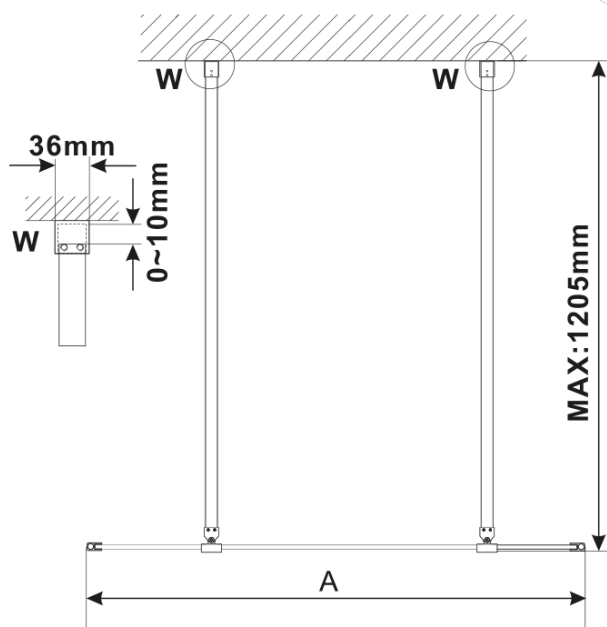

ESCA GUN METAL jednodielna sprchová zástena do priestoru, číre sklo, 1400 mm

Objednací kód: ES1014-12

Základné informácie

Značka: Polysan

Séria: ESCA

Rozmery

Šírka: 1400 mm

Výška: 2100 mm

Vlastnosti

Farba profilu: Gun metal

Tvar: Jednostenná Walk

Typ výplne: Číre sklo

Úprava skla: Antidrop

Hrúbka skla: 8 mm

Hmotnosť / ks: 76 kg

Balenie: 3 ks

Záruka: 2 roky

ESCA GUN METAL jednodielná sprchová zástena do priestoru, číre sklo, 1400 mm

Technický list

MODEL	A,mm
ES1070/ES1170/ES1270/ES1370/ES1470/ES1570	699
ES1080/ES1180/ES1280/ES1380/ES1480/ES1580	799
ES1090/ES1190/ES1290/ES1390/ES1490/ES1590	899
ES1010/ES1110/ES1210/ES1310/ES1410/ES1510	999
ES1011/ES1111/ES1211/ES1311/ES1411/ES1511	1099
ES1012/ES1112/ES1212/ES1312/ES1412/ES1512	1199
ES1013/ES1113/ES1213/ES1313/ES1413/ES1513	1299
ES1014/ES1114/ES1214/ES1314/ES1414/ES1514	1399
ES1015/ES1115/ES1215/ES1315/ES1415/ES1515	1499