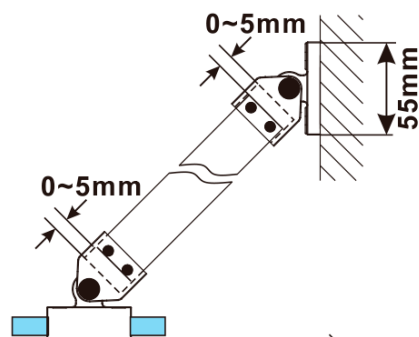

ESCA GUN METAL jednodielna sprchová zástena na inštaláciu k stene, dymové sklo, 800 mm

Objednací kód: ES1280-11

Základné informácie

Značka: Polysan

Séria: ESCA

Rozmery

Šírka: 800 mm

Výška: 2100 mm

Vlastnosti

Farba profilu: Gun metal

Tvar: Jednostenná pevná

Typ výplne: Dymové sklo

Úprava skla: Antidrop

Hrúbka skla: 8 mm

Balenie neobsahuje: Vzpera

Hmotnosť / ks: 41 kg

Balenie: 2 ks

Záruka: 2 roky

ESCA GUN METAL jednodielna sprchová zástena na inštaláciu k stene, dymové sklo, 800 mm

Technický list

MODEL	A,mm
ES1070/ES1170/ES1270/ES1370/ES1570	690~705
ES1080/ES1180/ES1280/ES1380/ES1580	790~805
ES1090/ES1190/ES1290/ES1390/ES1590	890~905
ES1010/ES1110/ES1210/ES1310/ES1510	990~1005
ES1011/ES1111/ES1211/ES1311/ES1511	1090~1105
ES1012/ES1112/ES1212/ES1312/ES1512	1190~1205
ES1013/ES1113/ES1213/ES1313/ES1513	1290~1305
ES1014/ES1114/ES1214/ES1314/ES1514	1390~1405
ES1015/ES1115/ES1215/ES1315/ES1515	1490~1505

ESCA GUN METAL jednodielna sprchová zástena na inštaláciu k stene, dymové sklo, 800 mm

MODEL	A,mm
ES1070/ES1170/ES1270/ES1370/ES1570	690~705
ES1080/ES1180/ES1280/ES1380/ES1580	790~805
ES1090/ES1190/ES1290/ES1390/ES1590	890~905
ES1010/ES1110/ES1210/ES1310/ES1510	990~1005
ES1011/ES1111/ES1211/ES1311/ES1511	1090~1105
ES1012/ES1112/ES1212/ES1312/ES1512	1190~1205