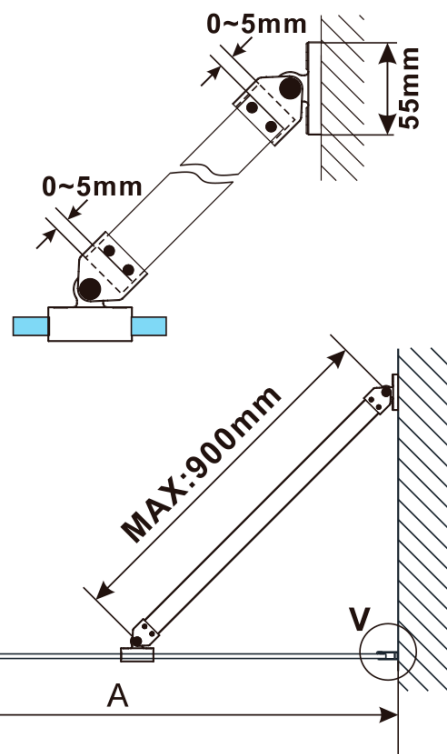

# ESCA GUN METAL jednodielna sprchová zástena na inštaláciu k stene, dymové sklo, 700 mm

Objednací kód: ES1270-11

## Rozmery

Šírka: 700 mm

Výška: 2100 mm

Balenie: 2 ks

Záruka: 2 roky

ESCA GUN METAL jednodielna sprchová zástena na inštaláciu k stene, dymové sklo, 700 mm

Technický list

MODEL	A,mm
ES1070/ES1170/ES1270/ES1370/ES1570	690~705
ES1080/ES1180/ES1280/ES1380/ES1580	790~805
ES1090/ES1190/ES1290/ES1390/ES1590	890~905
ES1010/ES1110/ES1210/ES1310/ES1510	990~1005
ES1011/ES1111/ES1211/ES1311/ES1511	1090~1105
ES1012/ES1112/ES1212/ES1312/ES1512	1190~1205
ES1013/ES1113/ES1213/ES1313/ES1513	1290~1305
ES1014/ES1114/ES1214/ES1314/ES1514	1390~1405
ES1015/ES1115/ES1215/ES1315/ES1515	1490~1505

ESCA GUN METAL jednodielna sprchová zástena na inštaláciu k stene, dymové sklo, 700 mm

MODEL	A,mm
ES1070/ES1170/ES1270/ES1370/ES1570	690~705
ES1080/ES1180/ES1280/ES1380/ES1580	790~805
ES1090/ES1190/ES1290/ES1390/ES1590	890~905
ES1010/ES1110/ES1210/ES1310/ES1510	990~1005
ES1011/ES1111/ES1211/ES1311/ES1511	1090~1105
ES1012/ES1112/ES1212/ES1312/ES1512	1190~1205