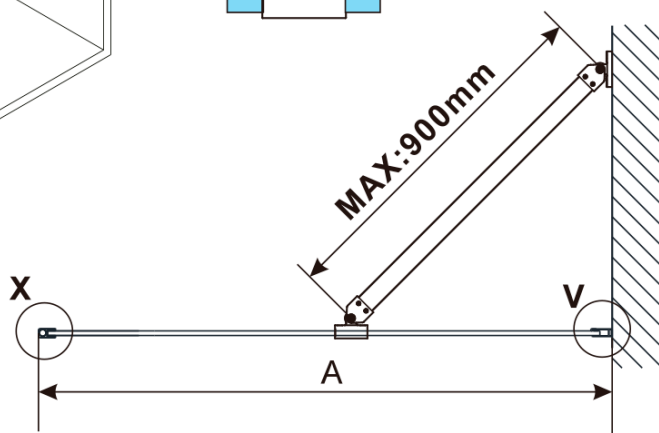

ESCA GUN METAL jednodielna sprchová zástena na inštaláciu k stene, dymové sklo, 1200 mm

Objednací kód: ES1212-11

Základné informácie

Značka: Polysan

Séria: ESCA

Rozmery

Šírka: 1200 mm

Výška: 2100 mm

Balenie: 2 ks

Záruka: 2 roky

ESCA GUN METAL jednodielna sprchová zástena na inštaláciu k stene, dymové sklo, 1200 mm

Technický list

MODEL	A,mm
ES1070/ES1170/ES1270/ES1370/ES1570	690~705
ES1080/ES1180/ES1280/ES1380/ES1580	790~805
ES1090/ES1190/ES1290/ES1390/ES1590	890~905
ES1010/ES1110/ES1210/ES1310/ES1510	990~1005
ES1011/ES1111/ES1211/ES1311/ES1511	1090~1105
ES1012/ES1112/ES1212/ES1312/ES1512	1190~1205
ES1013/ES1113/ES1213/ES1313/ES1513	1290~1305
ES1014/ES1114/ES1214/ES1314/ES1514	1390~1405
ES1015/ES1115/ES1215/ES1315/ES1515	1490~1505

ESCA GUN METAL jednodielna sprchová zástena na inštaláciu k stene, dymové sklo, 1200 mm

MODEL	A,mm
ES1070/ES1170/ES1270/ES1370/ES1570	690~705
ES1080/ES1180/ES1280/ES1380/ES1580	790~805
ES1090/ES1190/ES1290/ES1390/ES1590	890~905
ES1010/ES1110/ES1210/ES1310/ES1510	990~1005
ES1011/ES1111/ES1211/ES1311/ES1511	1090~1105
ES1012/ES1112/ES1212/ES1312/ES1512	1190~1205