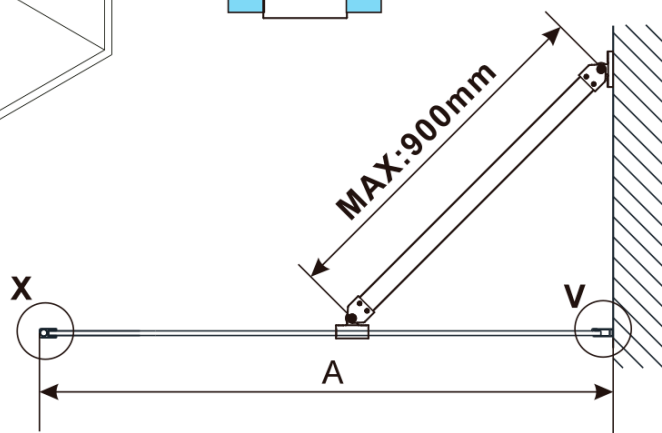

ESCA GUN METAL jednodielna sprchová zástena na inštaláciu k stene, sklo Flute, 900 mm

Objednací kód: ES1390-11

Základné informácie

Značka: Polysan

Séria: ESCA

Rozmery

Šírka: 900 mm

Výška: 2100 mm

Vlastnosti

Farba profilu: Gun metal

Tvar: Jednostenná pevná

Typ výplne: Flute sklo

Úprava skla: Antidrop

Hrúbka skla: 8 mm

Balenie neobsahuje: Vzpera

Hmotnosť / ks: 41 kg

Balenie: 2 ks

Záruka: 2 roky

ESCA GUN METAL jednodielna sprchová zástena na inštaláciu k stene, sklo Flute, 900 mm

MODEL	A,mm
ES1070/ES1170/ES1270/ES1370/ES1570	690~705
ES1080/ES1180/ES1280/ES1380/ES1580	790~805
ES1090/ES1190/ES1290/ES1390/ES1590	890~905
ES1010/ES1110/ES1210/ES1310/ES1510	990~1005
ES1011/ES1111/ES1211/ES1311/ES1511	1090~1105
ES1012/ES1112/ES1212/ES1312/ES1512	1190~1205