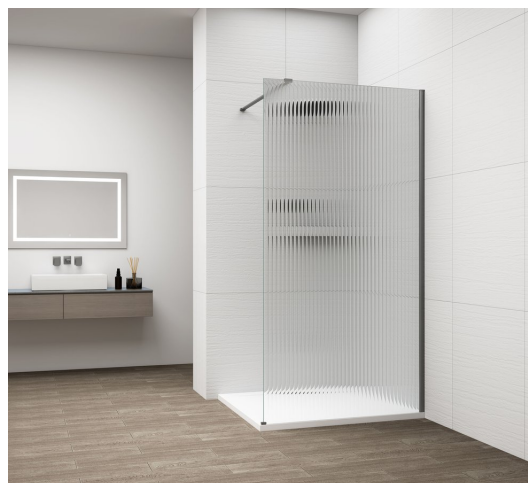

ESCA GUN METAL jednodielna sprchová zástena na inštaláciu k stene, sklo Flute, 700 mm

Objednací kód: ES1370-11

Základné informácie

Značka: Polysan

Séria: ESCA

Rozmery

Šírka: 700 mm

Výška: 2100 mm

Vlastnosti

Záruka: 2 roky

Hmotnosť / ks: 34 kg

Balenie: 2 ks

Farba profilu: Gun metal

Tvar: Jednostenná pevná

Typ výplne: Flute sklo

Úprava skla: Antidrop

Hrúbka skla: 8 mm

Balenie neobsahuje: Vzpera

ESCA GUN METAL jednodielna sprchová zástena na inštaláciu k stene, sklo Flute, 700 mm

Technický list

MODEL	A,mm
ES1070/ES1170/ES1270/ES1370/ES1570	690~705
ES1080/ES1180/ES1280/ES1380/ES1580	790~805
ES1090/ES1190/ES1290/ES1390/ES1590	890~905
ES1010/ES1110/ES1210/ES1310/ES1510	990~1005
ES1011/ES1111/ES1211/ES1311/ES1511	1090~1105
ES1012/ES1112/ES1212/ES1312/ES1512	1190~1205
ES1013/ES1113/ES1213/ES1313/ES1513	1290~1305
ES1014/ES1114/ES1214/ES1314/ES1514	1390~1405
ES1015/ES1115/ES1215/ES1315/ES1515	1490~1505

ESCA GUN METAL jednodielna sprchová zástena na inštaláciu k stene, sklo Flute, 700 mm

MODEL	A,mm
ES1070/ES1170/ES1270/ES1370/ES1570	690~705
ES1080/ES1180/ES1280/ES1380/ES1580	790~805
ES1090/ES1190/ES1290/ES1390/ES1590	890~905
ES1010/ES1110/ES1210/ES1310/ES1510	990~1005
ES1011/ES1111/ES1211/ES1311/ES1511	1090~1105
ES1012/ES1112/ES1212/ES1312/ES1512	1190~1205