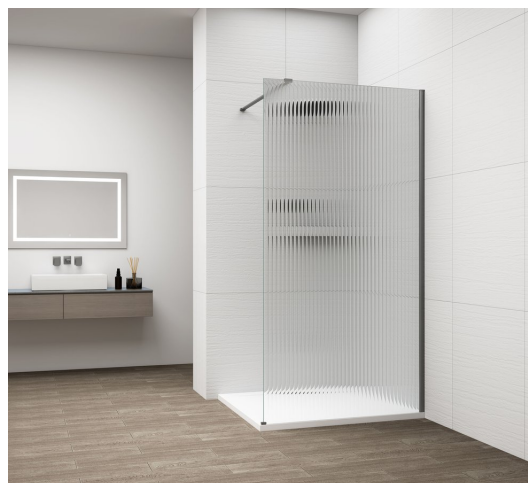

ESCA GUN METAL jednodielna sprchová zástena na inštaláciu k stene, sklo Flute, 700 mm

Objednací kód: ES1370-11

Základné informácie

Značka: Polysan

Séria: ESCA

Rozmery

Šírka: 700 mm

Výška: 2100 mm

Vlastnosti

Farba profilu: Gun metal

Tvar: Jednostenná pevná

Typ výplne: Flute sklo

Úprava skla: Antidrop

Hrúbka skla: 8 mm

Balenie neobsahuje: Vzpera

Hmotnosť / ks: 34 kg

Balenie: 2 ks

Záruka: 2 roky

ESCA GUN METAL jednodielna sprchová zástena na inštaláciu k stene, sklo Flute, 700 mm

Technický list

MODEL	A,mm
ES1070/ES1170/ES1270/ES1370/ES1570	690~705
ES1080/ES1180/ES1280/ES1380/ES1580	790~805
ES1090/ES1190/ES1290/ES1390/ES1590	890~905
ES1010/ES1110/ES1210/ES1310/ES1510	990~1005
ES1011/ES1111/ES1211/ES1311/ES1511	1090~1105
ES1012/ES1112/ES1212/ES1312/ES1512	1190~1205
ES1013/ES1113/ES1213/ES1313/ES1513	1290~1305
ES1014/ES1114/ES1214/ES1314/ES1514	1390~1405
ES1015/ES1115/ES1215/ES1315/ES1515	1490~1505

ESCA GUN METAL jednodielna sprchová zástena na inštaláciu k stene, sklo Flute, 700 mm

MODEL	A,mm
ES1070/ES1170/ES1270/ES1370/ES1570	690~705
ES1080/ES1180/ES1280/ES1380/ES1580	790~805
ES1090/ES1190/ES1290/ES1390/ES1590	890~905
ES1010/ES1110/ES1210/ES1310/ES1510	990~1005
ES1011/ES1111/ES1211/ES1311/ES1511	1090~1105
ES1012/ES1112/ES1212/ES1312/ES1512	1190~1205