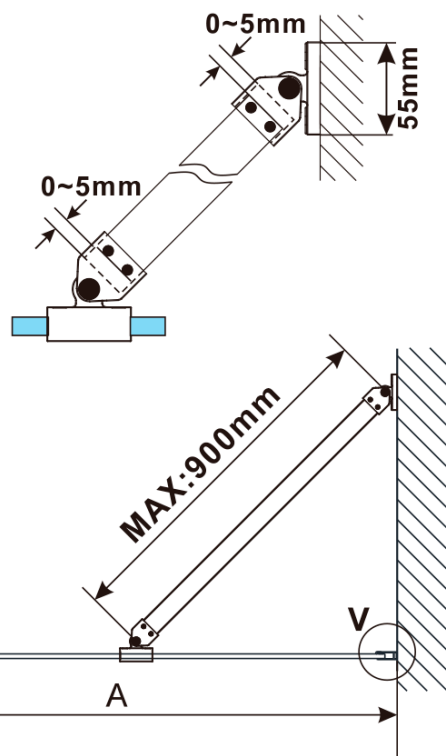

ESCA GUN METAL jednodielna sprchová zástena na inštaláciu k stene, sklo Flute, 1200 mm

Objednací kód: ES1312-11

Základné informácie

Značka: Polysan

Séria: ESCA

Rozmery

Šírka: 1200 mm

Výška: 2100 mm

Vlastnosti

Farba profilu: Gun metal

Tvar: Jednostenná pevná

Typ výplne: Flute sklo

Úprava skla: Antidrop

Hrúbka skla: 8 mm

Balenie neobsahuje: Vzpera

Hmotnosť / ks: 41 kg

Balenie: 2 ks

Záruka: 2 roky

ESCA GUN METAL jednodielna sprchová zástena na inštaláciu k stene, sklo Flute, 1200 mm

Technický list

MODEL	A,mm
ES1070/ES1170/ES1270/ES1370/ES1570	690~705
ES1080/ES1180/ES1280/ES1380/ES1580	790~805
ES1090/ES1190/ES1290/ES1390/ES1590	890~905
ES1010/ES1110/ES1210/ES1310/ES1510	990~1005
ES1011/ES1111/ES1211/ES1311/ES1511	1090~1105
ES1012/ES1112/ES1212/ES1312/ES1512	1190~1205
ES1013/ES1113/ES1213/ES1313/ES1513	1290~1305
ES1014/ES1114/ES1214/ES1314/ES1514	1390~1405
ES1015/ES1115/ES1215/ES1315/ES1515	1490~1505

ESCA GUN METAL jednodielna sprchová zástena na inštaláciu k stene, sklo Flute, 1200 mm

MODEL	A,mm
ES1070/ES1170/ES1270/ES1370/ES1570	690~705
ES1080/ES1180/ES1280/ES1380/ES1580	790~805
ES1090/ES1190/ES1290/ES1390/ES1590	890~905
ES1010/ES1110/ES1210/ES1310/ES1510	990~1005
ES1011/ES1111/ES1211/ES1311/ES1511	1090~1105
ES1012/ES1112/ES1212/ES1312/ES1512	1190~1205