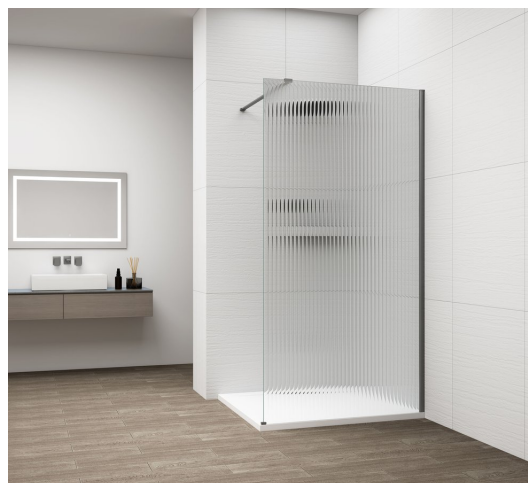

ESCA GUN METAL jednodielna sprchová zástena na inštaláciu k stene, sklo Flute, 1200 mm

Objednací kód: ES1312-11

Základné informácie

Značka: Polysan

Séria: ESCA

Rozmery

Šírka: 1200 mm

Výška: 2100 mm

Vlastnosti

Farba profilu: Gun metal

Tvar: Jednostenná pevná

Typ výplne: Flute sklo

Úprava skla: Antidrop

Hrúbka skla: 8 mm

Balenie neobsahuje: Vzpera

Hmotnosť / ks: 41 kg

Balenie: 2 ks

Záruka: 2 roky

ESCA GUN METAL jednodielna sprchová zástena na inštaláciu k stene, sklo Flute, 1200 mm

Technický list

MODEL	A,mm
ES1070/ES1170/ES1270/ES1370/ES1570	690~705
ES1080/ES1180/ES1280/ES1380/ES1580	790~805
ES1090/ES1190/ES1290/ES1390/ES1590	890~905
ES1010/ES1110/ES1210/ES1310/ES1510	990~1005
ES1011/ES1111/ES1211/ES1311/ES1511	1090~1105
ES1012/ES1112/ES1212/ES1312/ES1512	1190~1205
ES1013/ES1113/ES1213/ES1313/ES1513	1290~1305
ES1014/ES1114/ES1214/ES1314/ES1514	1390~1405
ES1015/ES1115/ES1215/ES1315/ES1515	1490~1505

ESCA GUN METAL jednodielna sprchová zástena na inštaláciu k stene, sklo Flute, 1200 mm

MODEL	A,mm
ES1070/ES1170/ES1270/ES1370/ES1570	690~705
ES1080/ES1180/ES1280/ES1380/ES1580	790~805
ES1090/ES1190/ES1290/ES1390/ES1590	890~905
ES1010/ES1110/ES1210/ES1310/ES1510	990~1005
ES1011/ES1111/ES1211/ES1311/ES1511	1090~1105
ES1012/ES1112/ES1212/ES1312/ES1512	1190~1205