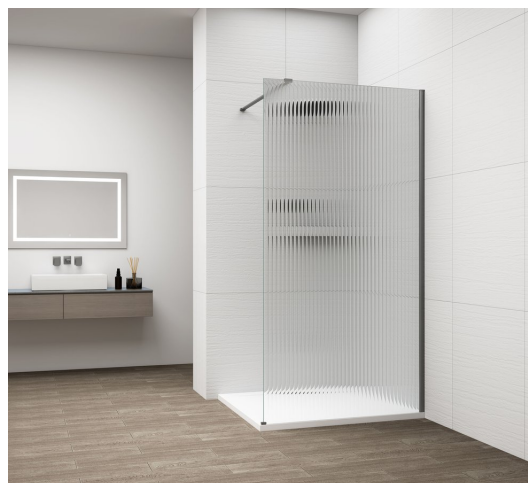

ESCA GUN METAL jednodielna sprchová zástena na inštaláciu k stene, sklo Flute, 1100 mm

Objednací kód: ES1311-11

Základné informácie

Značka: Polysan

Séria: ESCA

Rozmery

Šírka: 1100 mm

Výška: 2100 mm

Vlastnosti

Farba profilu: Gun metal

Tvar: Jednostenná pevná

Typ výplne: Flute sklo

Úprava skla: Antidrop

Hrúbka skla: 8 mm

Balenie neobsahuje: Vzpera

Hmotnosť / ks: 41 kg

Balenie: 2 ks

Záruka: 2 roky

ESCA GUN METAL jednodielna sprchová zástena na inštaláciu k stene, sklo Flute, 1100 mm

Technický list

MODEL	A,mm
ES1070/ES1170/ES1270/ES1370/ES1570	690~705
ES1080/ES1180/ES1280/ES1380/ES1580	790~805
ES1090/ES1190/ES1290/ES1390/ES1590	890~905
ES1010/ES1110/ES1210/ES1310/ES1510	990~1005
ES1011/ES1111/ES1211/ES1311/ES1511	1090~1105
ES1012/ES1112/ES1212/ES1312/ES1512	1190~1205
ES1013/ES1113/ES1213/ES1313/ES1513	1290~1305
ES1014/ES1114/ES1214/ES1314/ES1514	1390~1405
ES1015/ES1115/ES1215/ES1315/ES1515	1490~1505

ESCA GUN METAL jednodielna sprchová zástena na inštaláciu k stene, sklo Flute, 1100 mm

MODEL	A,mm
ES1070/ES1170/ES1270/ES1370/ES1570	690~705
ES1080/ES1180/ES1280/ES1380/ES1580	790~805
ES1090/ES1190/ES1290/ES1390/ES1590	890~905
ES1010/ES1110/ES1210/ES1310/ES1510	990~1005
ES1011/ES1111/ES1211/ES1311/ES1511	1090~1105
ES1012/ES1112/ES1212/ES1312/ES1512	1190~1205