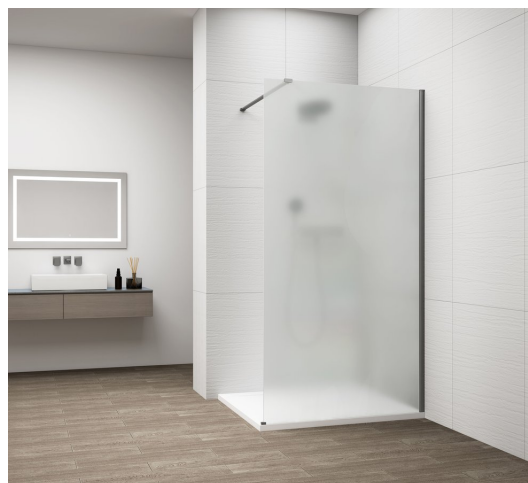

# ESCA GUN METAL jednodielna sprchová zástena na inštaláciu k stene, matné sklo, 900 mm

Objednací kód: ES1190-11

Balenie: 2 ks

Záruka: 2 roky

ESCA GUN METAL jednodielna sprchová zástena na inštaláciu k stene, matné sklo, 900 mm

Technický list

MODEL	A,mm
ES1070/ES1170/ES1270/ES1370/ES1570	690~705
ES1080/ES1180/ES1280/ES1380/ES1580	790~805
ES1090/ES1190/ES1290/ES1390/ES1590	890~905
ES1010/ES1110/ES1210/ES1310/ES1510	990~1005
ES1011/ES1111/ES1211/ES1311/ES1511	1090~1105
ES1012/ES1112/ES1212/ES1312/ES1512	1190~1205
ES1013/ES1113/ES1213/ES1313/ES1513	1290~1305
ES1014/ES1114/ES1214/ES1314/ES1514	1390~1405
ES1015/ES1115/ES1215/ES1315/ES1515	1490~1505

ESCA GUN METAL jednodielna sprchová zástena na inštaláciu k stene, matné sklo, 900 mm

MODEL	A,mm
ES1070/ES1170/ES1270/ES1370/ES1570	690~705
ES1080/ES1180/ES1280/ES1380/ES1580	790~805
ES1090/ES1190/ES1290/ES1390/ES1590	890~905
ES1010/ES1110/ES1210/ES1310/ES1510	990~1005
ES1011/ES1111/ES1211/ES1311/ES1511	1090~1105
ES1012/ES1112/ES1212/ES1312/ES1512	1190~1205