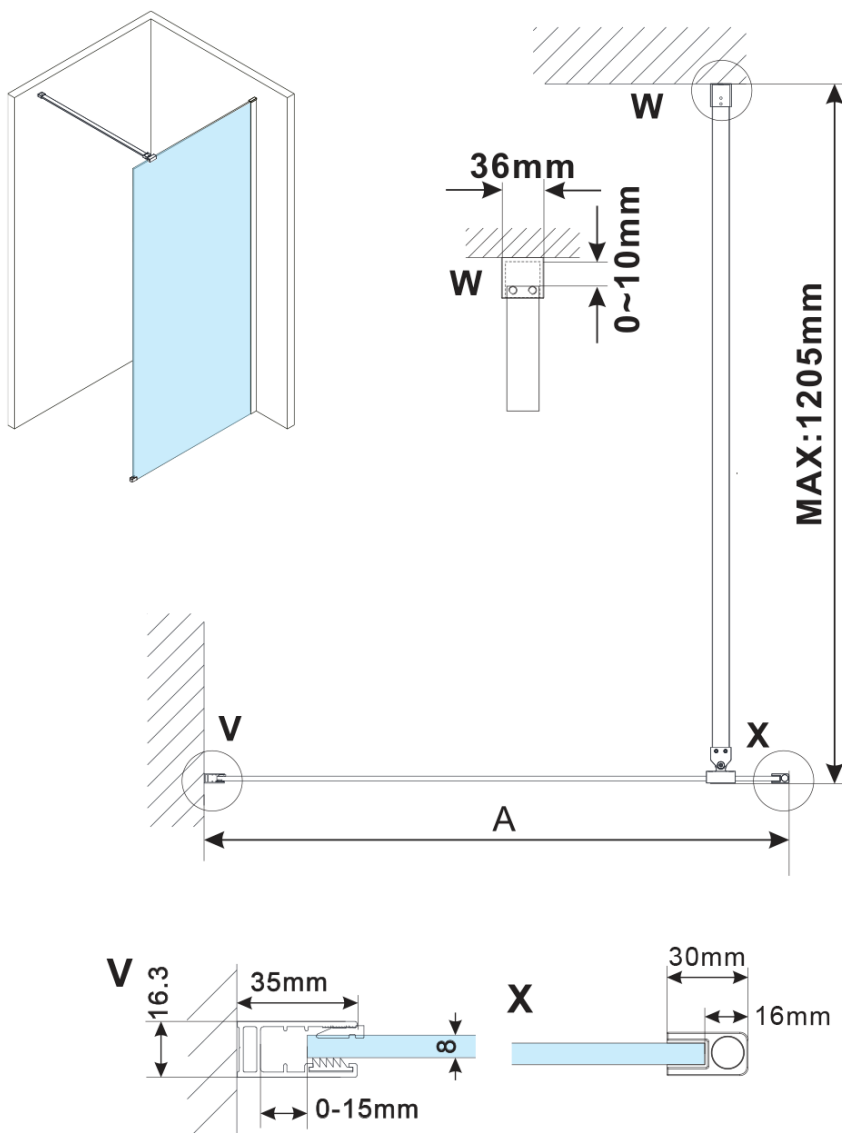

# ESCA GUN METAL jednodielna sprchová zástena na inštaláciu k stene, matné sklo, 800 mm

Objednací kód: ES1180-11

## Rozmery

Šírka: 800 mm

Výška: 2100 mm

## Vlastnosti

Farba profilu: Gun metal

Tvar: Jednostenná pevná

Typ výplne: Matné sklo

Úprava skla: Antidrop

Hrúbka skla: 8 mm

Balenie neobsahuje: Vzpera

Hmotnosť / ks: 41 kg

## Technický list

MODEL	A,mm
ES1070/ES1170/ES1270/ES1370/ES1570	690~705
ES1080/ES1180/ES1280/ES1380/ES1580	790~805
ES1090/ES1190/ES1290/ES1390/ES1590	890~905
ES1010/ES1110/ES1210/ES1310/ES1510	990~1005
ES1011/ES1111/ES1211/ES1311/ES1511	1090~1105
ES1012/ES1112/ES1212/ES1312/ES1512	1190~1205
ES1013/ES1113/ES1213/ES1313/ES1513	1290~1305
ES1014/ES1114/ES1214/ES1314/ES1514	1390~1405
ES1015/ES1115/ES1215/ES1315/ES1515	1490~1505