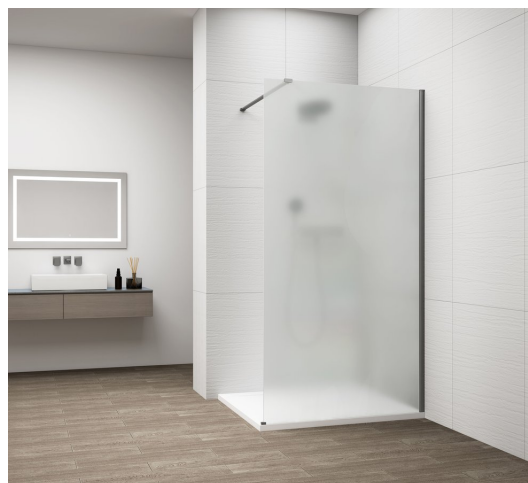

ESCA GUN METAL jednodielna sprchová zástena na inštaláciu k stene, matné sklo, 800 mm

Objednací kód: ES1180-11

Základné informácie

Značka: Polysan

Séria: ESCA

Rozmery

Šírka: 800 mm

Výška: 2100 mm

Vlastnosti

Farba profilu: Gun metal

Tvar: Jednostenná pevná

Typ výplne: Matné sklo

Úprava skla: Antidrop

Hrúbka skla: 8 mm

Balenie neobsahuje: Vzpera

Hmotnosť / ks: 41 kg

Balenie: 2 ks

Záruka: 2 roky