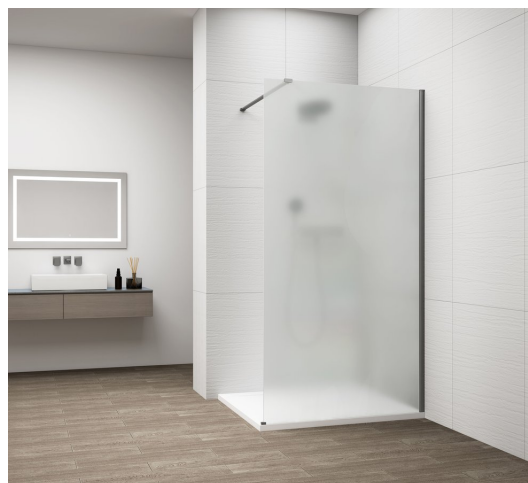

# ESCA GUN METAL jednodielna sprchová zástena na inštaláciu k stene, matné sklo, 700 mm

Objednací kód: ES1170-11

Balenie: 2 ks

Záruka: 2 roky

ESCA GUN METAL jednodielna sprchová zástena na inštaláciu k stene, matné sklo, 700 mm

Technický list

MODEL	A,mm
ES1070/ES1170/ES1270/ES1370/ES1570	690~705
ES1080/ES1180/ES1280/ES1380/ES1580	790~805
ES1090/ES1190/ES1290/ES1390/ES1590	890~905
ES1010/ES1110/ES1210/ES1310/ES1510	990~1005
ES1011/ES1111/ES1211/ES1311/ES1511	1090~1105
ES1012/ES1112/ES1212/ES1312/ES1512	1190~1205
ES1013/ES1113/ES1213/ES1313/ES1513	1290~1305
ES1014/ES1114/ES1214/ES1314/ES1514	1390~1405
ES1015/ES1115/ES1215/ES1315/ES1515	1490~1505

ESCA GUN METAL jednodielna sprchová zástena na inštaláciu k stene, matné sklo, 700 mm

MODEL	A,mm
ES1070/ES1170/ES1270/ES1370/ES1570	690~705
ES1080/ES1180/ES1280/ES1380/ES1580	790~805
ES1090/ES1190/ES1290/ES1390/ES1590	890~905
ES1010/ES1110/ES1210/ES1310/ES1510	990~1005
ES1011/ES1111/ES1211/ES1311/ES1511	1090~1105
ES1012/ES1112/ES1212/ES1312/ES1512	1190~1205