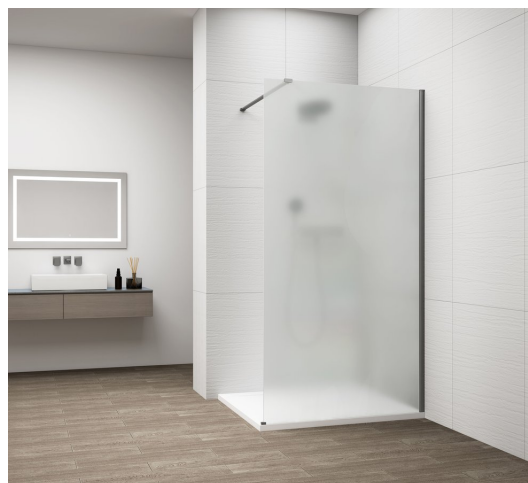

ESCA GUN METAL jednodielna sprchová zástena na inštaláciu k stene, matné sklo, 1400 mm

Objednací kód: ES1114-11

Základné informácie

Značka: Polysan

Séria: ESCA

Rozmery

Šírka: 1400 mm

Výška: 2100 mm

Vlastnosti

Farba profilu: Gun metal

Tvar: Jednostenná pevná

Typ výplne: Matné sklo

Úprava skla: Antidrop

Hrúbka skla: 8 mm

Balenie neobsahuje: Vzpera

Hmotnosť / ks: 78 kg

Balenie: 2 ks

Záruka: 2 roky