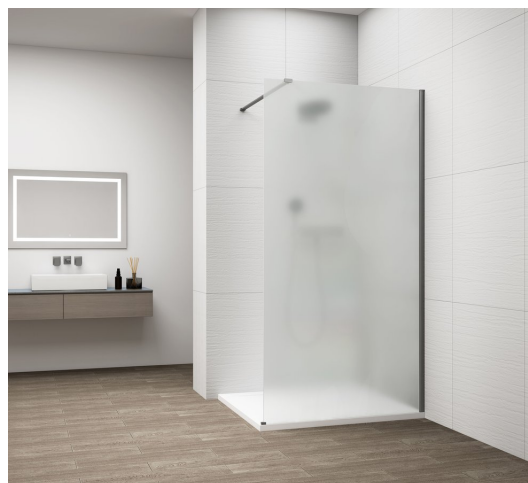

ESCA GUN METAL jednodielna sprchová zástena na inštaláciu k stene, matné sklo, 1200 mm

Objednací kód: ES1112-11

Základné informácie

Značka: Polysan

Séria: ESCA

Rozmery

Šírka: 1200 mm

Výška: 2100 mm

Vlastnosti

Farba profilu: Gun metal

Tvar: Jednostenná pevná

Typ výplne: Matné sklo

Úprava skla: Antidrop

Hrúbka skla: 8 mm

Balenie neobsahuje: Vzpera

Hmotnosť / ks: 68 kg

Balenie: 2 ks

Záruka: 2 roky