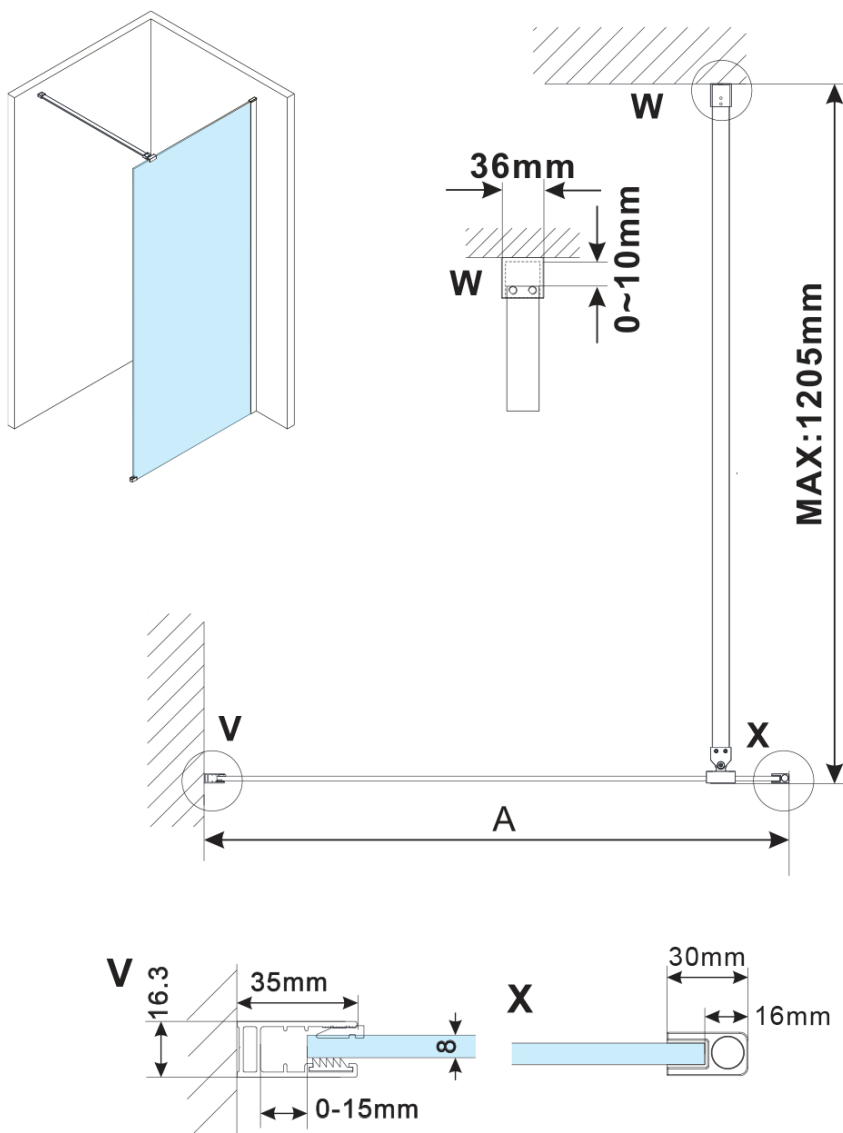

ESCA GUN METAL jednodielna sprchová zástena na inštaláciu k stene, matné sklo, 1100 mm

Objednací kód: ES1111-11

Základné informácie

Značka: Polysan

Séria: ESCA

Rozmery

Šírka: 1100 mm

Výška: 2100 mm

Vlastnosti

Farba profilu: Gun metal

Tvar: Jednostenná pevná

Typ výplne: Matné sklo

Úprava skla: Antidrop

Hrúbka skla: 8 mm

Balenie neobsahuje: Vzpera

Hmotnosť / ks: 60 kg

Balenie: 2 ks

Záruka: 2 roky

ESCA GUN METAL jednodielna sprchová zástena na inštaláciu k stene, matné sklo, 1100 mm

Technický list

MODEL	A,mm
ES1070/ES1170/ES1270/ES1370/ES1570	690~705
ES1080/ES1180/ES1280/ES1380/ES1580	790~805
ES1090/ES1190/ES1290/ES1390/ES1590	890~905
ES1010/ES1110/ES1210/ES1310/ES1510	990~1005
ES1011/ES1111/ES1211/ES1311/ES1511	1090~1105
ES1012/ES1112/ES1212/ES1312/ES1512	1190~1205
ES1013/ES1113/ES1213/ES1313/ES1513	1290~1305
ES1014/ES1114/ES1214/ES1314/ES1514	1390~1405
ES1015/ES1115/ES1215/ES1315/ES1515	1490~1505

ESCA GUN METAL jednodielna sprchová zástena na inštaláciu k stene, matné sklo, 1100 mm

MODEL	A,mm
ES1070/ES1170/ES1270/ES1370/ES1570	690~705
ES1080/ES1180/ES1280/ES1380/ES1580	790~805
ES1090/ES1190/ES1290/ES1390/ES1590	890~905
ES1010/ES1110/ES1210/ES1310/ES1510	990~1005
ES1011/ES1111/ES1211/ES1311/ES1511	1090~1105
ES1012/ES1112/ES1212/ES1312/ES1512	1190~1205