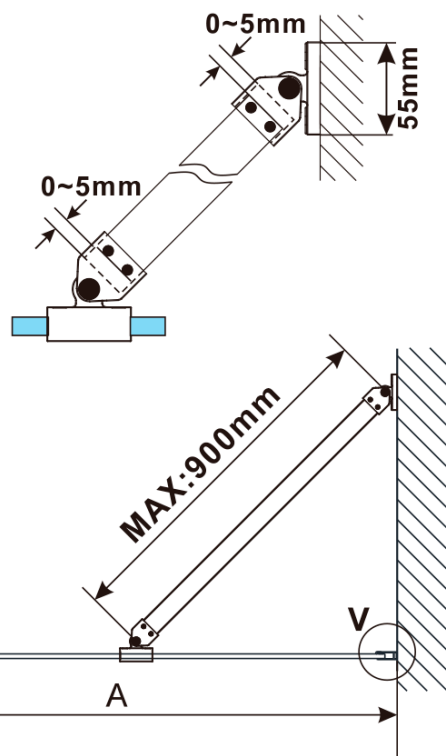

ESCA GUN METAL jednodielna sprchová zástena na inštaláciu k stene, číre sklo, 1000 mm

Objednací kód: ES1010-11

Základné informácie

Značka: Polysan

Séria: ESCA

Rozmery

Šírka: 1000 mm

Výška: 2100 mm

Vlastnosti

Farba profilu: Gun metal

Tvar: Jednostenná pevná

Typ výplne: Číre sklo

Úprava skla: Antidrop

Hrúbka skla: 8 mm

Balenie neobsahuje: Vzpera

Hmotnosť / ks: 47 kg

Balenie: 2 ks

Záruka: 2 roky

ESCA GUN METAL jednodielná sprchová zástena na inštaláciu k stene, číre sklo, 1000 mm

Technický list

MODEL	A,mm
ES1070/ES1170/ES1270/ES1370/ES1570	690~705
ES1080/ES1180/ES1280/ES1380/ES1580	790~805
ES1090/ES1190/ES1290/ES1390/ES1590	890~905
ES1010/ES1110/ES1210/ES1310/ES1510	990~1005
ES1011/ES1111/ES1211/ES1311/ES1511	1090~1105
ES1012/ES1112/ES1212/ES1312/ES1512	1190~1205
ES1013/ES1113/ES1213/ES1313/ES1513	1290~1305
ES1014/ES1114/ES1214/ES1314/ES1514	1390~1405
ES1015/ES1115/ES1215/ES1315/ES1515	1490~1505

ESCA GUN METAL jednodielna sprchová zástena na inštaláciu k stene, číre sklo, 1000 mm

MODEL	A,mm
ES1070/ES1170/ES1270/ES1370/ES1570	690~705
ES1080/ES1180/ES1280/ES1380/ES1580	790~805
ES1090/ES1190/ES1290/ES1390/ES1590	890~905
ES1010/ES1110/ES1210/ES1310/ES1510	990~1005
ES1011/ES1111/ES1211/ES1311/ES1511	1090~1105
ES1012/ES1112/ES1212/ES1312/ES1512	1190~1205