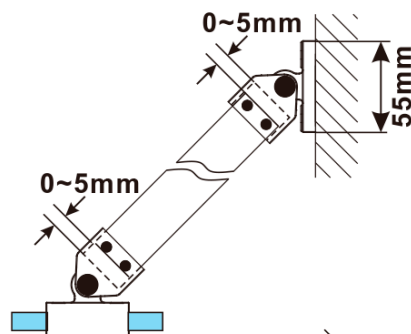

ESCA COPPER MATT jednodielna sprchová zástena na inštaláciu k stene, číre sklo, 600 mm

Objednací kód: ES1060-09

Základné informácie

Značka: Polysan

Séria: ESCA

Rozmery

Šírka: 600 mm

Výška: 2100 mm

Vlastnosti

Farba profilu: Měď mat

Tvar: Jednostenná pevná

Typ výplne: Číre sklo

Úprava skla: Antidrop

Hrúbka skla: 8 mm

Balenie neobsahuje: Vzpera

Hmotnosť / ks: 24.8 kg

Balenie: 2 ks

Záruka: 2 roky

Odporúčame prikúpiť

1 ks ESCA rohová vzpera 900mm, med' mat (Objednací kód: ES7857)

ESCA COPPER MATT jednodielna sprchová zástena na inštaláciu k stene, číre sklo, 600 mm

Technický list

MODEL	A,mm
ES1030	290~305
ES1040	390~405
ES1050	490~505
ES1060	590~605

MODEL	A,mm
ES1070/ES1170/ES1270/ES1370/ES1470/ES1570	690~705
ES1080/ES1180/ES1280/ES1380/ES1480/ES1580	790~805
ES1090/ES1190/ES1290/ES1390/ES1490/ES1590	890~905
ES1010/ES1110/ES1210/ES1310/ES1410/ES1510	990~1005
ES1011/ES1111/ES1211/ES1311/ES1411/ES1511	1090~1105
ES1012/ES1112/ES1212/ES1312/ES1412/ES1512	1190~1205
ES1013/ES1113/ES1213/ES1313/ES1413/ES1513	1290~1305
ES1014/ES1114/ES1214/ES1314/ES1414/ES1514	1390~1405
ES1015/ES1115/ES1215/ES1315/ES1415/ES1515	1490~1505