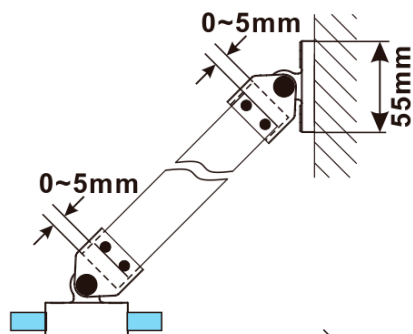

ESCA COPPER MATT jednodielna sprchová zástena na inštaláciu k stene, číre sklo, 600 mm

Objednací kód: ES1060-09

Základné informácie

Značka: Polysan

Séria: ESCA

Rozmery

Šírka: 600 mm

Výška: 2100 mm

Hrúbka skla: 8 mm

Balenie neobsahuje: Vzpera

Odporúčame prikúpiť

1 ks ESCA rohová vzpera 900mm, med' mat (Objednací kód: ES7857)

ESCA COPPER MATT jednodielna sprchová zástena na inštaláciu k stene, číre sklo, 600 mm

Technický list

MODEL	A,mm
ES1030	290~305
ES1040	390~405
ES1050	490~505
ES1060	590~605

MODEL	A,mm
ES1070/ES1170/ES1270/ES1370/ES1470/ES1570	690~705
ES1080/ES1180/ES1280/ES1380/ES1480/ES1580	790~805
ES1090/ES1190/ES1290/ES1390/ES1490/ES1590	890~905
ES1010/ES1110/ES1210/ES1310/ES1410/ES1510	990~1005
ES1011/ES1111/ES1211/ES1311/ES1411/ES1511	1090~1105
ES1012/ES1112/ES1212/ES1312/ES1412/ES1512	1190~1205
ES1013/ES1113/ES1213/ES1313/ES1413/ES1513	1290~1305
ES1014/ES1114/ES1214/ES1314/ES1414/ES1514	1390~1405
ES1015/ES1115/ES1215/ES1315/ES1415/ES1515	1490~1505