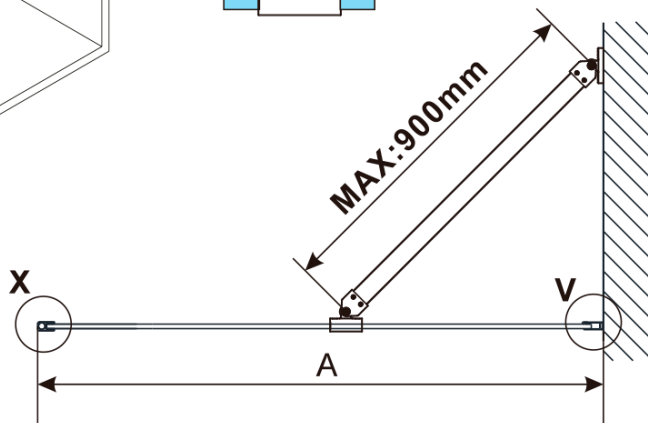

ESCA COPPER MATT jednodielna sprchová zástena na inštaláciu k stene, číre sklo, 600 mm

Objednací kód: ES1060-09

Základné informácie

Značka: Polysan

Séria: ESCA

Rozmery

Šírka: 600 mm

Výška: 2100 mm

Hrúbka skla: 8 mm

Balenie neobsahuje: Vzpera

Odporúčame prikúpiť

1 ks ESCA rohová vzpera 900mm, med' mat (Objednací kód: ES7857)

ESCA COPPER MATT jednodielna sprchová zástena na inštaláciu k stene, číre sklo, 600 mm

Technický list

MODEL	A,mm
ES1030	290~305
ES1040	390~405
ES1050	490~505
ES1060	590~605

MODEL	A,mm
ES1070/ES1170/ES1270/ES1370/ES1470/ES1570	690~705
ES1080/ES1180/ES1280/ES1380/ES1480/ES1580	790~805
ES1090/ES1190/ES1290/ES1390/ES1490/ES1590	890~905
ES1010/ES1110/ES1210/ES1310/ES1410/ES1510	990~1005
ES1011/ES1111/ES1211/ES1311/ES1411/ES1511	1090~1105
ES1012/ES1112/ES1212/ES1312/ES1412/ES1512	1190~1205
ES1013/ES1113/ES1213/ES1313/ES1413/ES1513	1290~1305
ES1014/ES1114/ES1214/ES1314/ES1414/ES1514	1390~1405
ES1015/ES1115/ES1215/ES1315/ES1415/ES1515	1490~1505