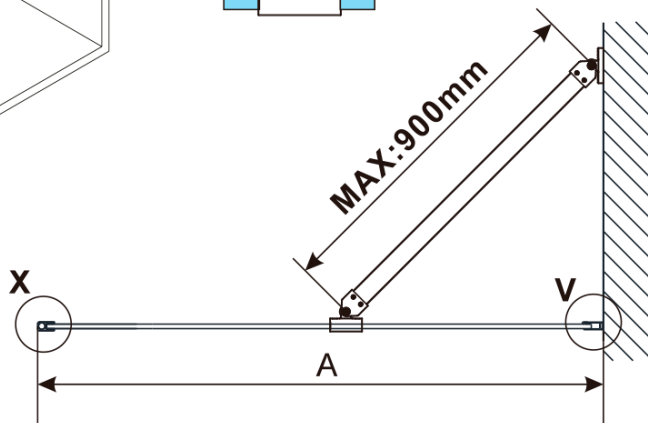

ESCA COPPER MATT jednodielna sprchová zástena na inštaláciu k stene, číre sklo, 600 mm

Objednací kód: ES1060-09

Základné informácie

Značka: Polysan

Séria: ESCA

Rozmery

Šírka: 600 mm

Výška: 2100 mm

Vlastnosti

Farba profilu: Měď mat

Tvar: Jednostenná pevná

Typ výplne: Číre sklo

Úprava skla: Antidrop

Hrúbka skla: 8 mm

Balenie neobsahuje: Vzpera

Hmotnosť / ks: 24.8 kg

Balenie: 2 ks

Záruka: 2 roky

Odporúčame prikúpiť

1 ks ESCA rohová vzpera 900mm, med' mat (Objednací kód: ES7857)

ESCA COPPER MATT jednodielna sprchová zástena na inštaláciu k stene, číre sklo, 600 mm

Technický list

MODEL	A,mm
ES1030	290~305
ES1040	390~405
ES1050	490~505
ES1060	590~605

MODEL	A,mm
ES1070/ES1170/ES1270/ES1370/ES1470/ES1570	690~705
ES1080/ES1180/ES1280/ES1380/ES1480/ES1580	790~805
ES1090/ES1190/ES1290/ES1390/ES1490/ES1590	890~905
ES1010/ES1110/ES1210/ES1310/ES1410/ES1510	990~1005
ES1011/ES1111/ES1211/ES1311/ES1411/ES1511	1090~1105
ES1012/ES1112/ES1212/ES1312/ES1412/ES1512	1190~1205
ES1013/ES1113/ES1213/ES1313/ES1413/ES1513	1290~1305
ES1014/ES1114/ES1214/ES1314/ES1414/ES1514	1390~1405
ES1015/ES1115/ES1215/ES1315/ES1415/ES1515	1490~1505